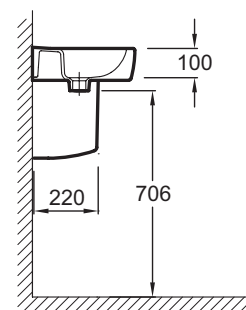

E1473

Коллекция: KANDEL

Отделки*:

00 - Белый

Технические характеристики

• ВЕС: 11,8 кг

• МАТЕРИАЛ: Санфарфор

Общая информация

Спецификация продукта: Рукомойник (44 x 35 см).. E1473. Коллекция: KANDEL. ВЕС: 11,8 кг. МАТЕРИАЛ: Санфарфор.