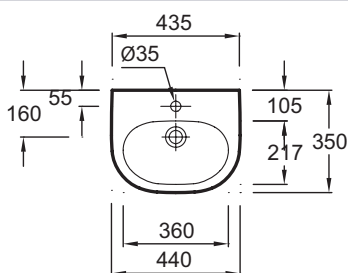

E1473

Коллекция: KANDEL

Отделки*:

00 - Белый

Технические характеристики

• ВЕС: 11,8 кг

• МАТЕРИАЛ: Санфарфор

Общая информация

Спецификация продукта: Рукомойник (44 x 35 см).. E1473. Коллекция: KANDEL. ВЕС: 11,8 кг. МАТЕРИАЛ: Санфарфор.