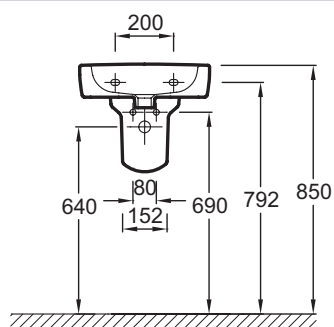

E1473

Коллекция: KANDEL

Отделки*:

00 - Белый

Технические характеристики

• ВЕС: 11,8 кг

• МАТЕРИАЛ: Санфарфор

Общая информация

Спецификация продукта: Рукомойник (44 x 35 см).. E1473. Коллекция: KANDEL. ВЕС: 11,8 кг. МАТЕРИАЛ: Санфарфор.