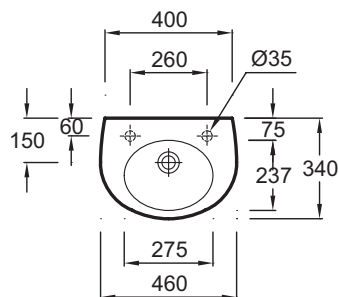

- РАЗМЕРЫ (СМ): 46 x 34 см
- МАТЕРИАЛ: Санфарфор
- РАЗМЕТКА СВЕРЛЕНИЯ ОТВЕРСТИЯ ДЛЯ СМЕСИТЕЛЯ: Без отверстий, 2 для смесителя размечено справа и слева
- ОТВЕРСТИЯ ДЛЯ СВЕРЛЕНИЯ: Без отверстия для смесителя
- ГЛАДКАЯ / НЕГЛАДКАЯ НИЖНЯЯ ПОВЕРХНОСТЬ: 0
- КОЛИЧЕСТВО РАКОВИН В СТОЛЕШНИЦЕ: 0
- РЕКОМЕНДОВАННЫЙ СИФОН: 0
- ВЕС: 12,5 кг
- ТИП УСТАНОВКИ: Подвесные
- КРЕПЕЖИ: 2 шпильки для крепежа (в комплект не входит)
- УСТАНОВКА: 0
- ОТВЕРСТИЕ ПЕРЕЛИВА: С отверстием перелива
- ПРОДУКТ В КОМПЛЕКТЕ: (смеситель заказывается отдельно)
- РЕКОМЕНДОВАННЫЙ СМЕСИТЕЛЬ: 0

Общая информация

Спецификация продукта: Раковина 46 x 34 см. E1567. Коллекция: OVE. РАЗМЕРЫ (СМ): 46 x 34 см. ВЕС: 12,5 кг. МАТЕРИАЛ: Санфарфор. ТИП УСТАНОВКИ: Подвесные. РАЗМЕТКА СВЕРЛЕНИЯ ОТВЕРСТИЯ ДЛЯ СМЕСИТЕЛЯ: Без отверстий, 2 для смесителя размечено справа и слева. КРЕПЕЖИ: 2 шпильки для крепежа (в комплект не входит). ОТВЕРСТИЯ ДЛЯ СВЕРЛЕНИЯ: Без отверстия для смесителя. УСТАНОВКА: 0. ГЛАДКАЯ / НЕГЛАДКАЯ НИЖНЯЯ ПОВЕРХНОСТЬ: 0. ОТВЕРСТИЕ ПЕРЕЛИВА: С отверстием перелива. КОЛИЧЕСТВО РАКОВИН В СТОЛЕШНИЦЕ: 0. ПРОДУКТ В КОМПЛЕКТЕ: (смеситель заказывается отдельно). РЕКОМЕНДОВАННЫЙ СИФОН: 0. РЕКОМЕНДОВАННЫЙ СМЕСИТЕЛЬ: 0.