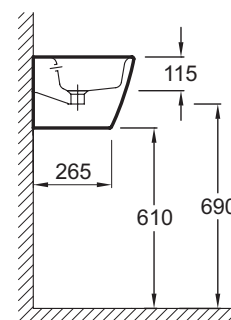

- РАЗМЕРЫ (СМ): 46 x 34 см
- МАТЕРИАЛ: Санфарфор
- РАЗМЕТКА СВЕРЛЕНИЯ ОТВЕРСТИЯ ДЛЯ СМЕСИТЕЛЯ: Без отверстий, 2 для смесителя размечено справа и слева
- ОТВЕРСТИЯ ДЛЯ СВЕРЛЕНИЯ: Без отверстия для смесителя
- ГЛАДКАЯ / НЕГЛАДКАЯ НИЖНЯЯ ПОВЕРХНОСТЬ: 0
- КОЛИЧЕСТВО РАКОВИН В СТОЛЕШНИЦЕ: 0
- РЕКОМЕНДОВАННЫЙ СИФОН: 0
- ВЕС: 12,5 кг
- ТИП УСТАНОВКИ: Подвесные
- КРЕПЕЖИ: 2 шпильки для крепежа (в комплект не входит)
- УСТАНОВКА: 0
- ОТВЕРСТИЕ ПЕРЕЛИВА: С отверстием перелива
- ПРОДУКТ В КОМПЛЕКТЕ: (смеситель заказывается отдельно)
- РЕКОМЕНДОВАННЫЙ СМЕСИТЕЛЬ: 0

Общая информация

Спецификация продукта: Раковина 46 x 34 см. E1567. Коллекция: OVE. РАЗМЕРЫ (СМ): 46 x 34 см. ВЕС: 12,5 кг. МАТЕРИАЛ: Санфарфор. ТИП УСТАНОВКИ: Подвесные. РАЗМЕТКА СВЕРЛЕНИЯ ОТВЕРСТИЯ ДЛЯ СМЕСИТЕЛЯ: Без отверстий, 2 для смесителя размечено справа и слева. КРЕПЕЖИ: 2 шпильки для крепежа (в комплект не входит). ОТВЕРСТИЯ ДЛЯ СВЕРЛЕНИЯ: Без отверстия для смесителя. УСТАНОВКА: 0. ГЛАДКАЯ / НЕГЛАДКАЯ НИЖНЯЯ ПОВЕРХНОСТЬ: 0. ОТВЕРСТИЕ ПЕРЕЛИВА: С отверстием перелива. КОЛИЧЕСТВО РАКОВИН В СТОЛЕШНИЦЕ: 0. ПРОДУКТ В КОМПЛЕКТЕ: (смеситель заказывается отдельно). РЕКОМЕНДОВАННЫЙ СИФОН: 0. РЕКОМЕНДОВАННЫЙ СМЕСИТЕЛЬ: 0.