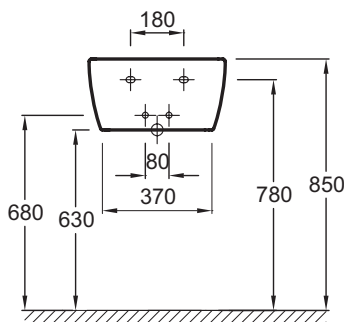

E1567

Коллекция: OVE

Отделка*:

00 - Белый

Общие характеристики:

Преимущества для конечного пользователя

- Дизайн: Классические, плавные формы

Технические характеристики

- РАЗМЕРЫ (СМ): 46 x 34 см
- МАТЕРИАЛ: Санфарфор
- РАЗМЕТКА СВЕРЛЕНИЯ ОТВЕРСТИЯ ДЛЯ СМЕСИТЕЛЯ: Без отверстий, 2 для смесителя размечено справа и слева
- ОТВЕРСТИЯ ДЛЯ СВЕРЛЕНИЯ: Без отверстия для смесителя
- ГЛАДКАЯ / НЕГЛАДКАЯ НИЖНЯЯ ПОВЕРХНОСТЬ: 0
- КОЛИЧЕСТВО РАКОВИН В СТОЛЕШНИЦЕ: 0
- РЕКОМЕНДОВАННЫЙ СИФОН: 0
- ВЕС: 12,5 кг
- ТИП УСТАНОВКИ: Подвесные
- КРЕПЕЖИ: 2 шпильки для крепежа (в комплект не входит)
- УСТАНОВКА: 0
- ОТВЕРСТИЕ ПЕРЕЛИВА: С отверстием перелива
- ПРОДУКТ В КОМПЛЕКТЕ: (смеситель заказывается отдельно)
- РЕКОМЕНДОВАННЫЙ СМЕСИТЕЛЬ: 0

Общая информация

Спецификация продукта: Раковина 46 x 34 см. E1567. Коллекция: OVE. РАЗМЕРЫ (СМ): 46 x 34 см. ВЕС: 12,5 кг. МАТЕРИАЛ: Санфарфор. ТИП УСТАНОВКИ: Подвесные. РАЗМЕТКА СВЕРЛЕНИЯ ОТВЕРСТИЯ ДЛЯ СМЕСИТЕЛЯ: Без отверстий, 2 для смесителя размечено справа и слева. КРЕПЕЖИ: 2 шпильки для крепежа (в комплект не входит). ОТВЕРСТИЯ ДЛЯ СВЕРЛЕНИЯ: Без отверстия для смесителя. УСТАНОВКА: 0. ГЛАДКАЯ / НЕГЛАДКАЯ НИЖНЯЯ ПОВЕРХНОСТЬ: 0. ОТВЕРСТИЕ ПЕРЕЛИВА: С отверстием перелива. КОЛИЧЕСТВО РАКОВИН В СТОЛЕШНИЦЕ: 0. ПРОДУКТ В КОМПЛЕКТЕ: (смеситель заказывается отдельно). РЕКОМЕНДОВАННЫЙ СИФОН: 0. РЕКОМЕНДОВАННЫЙ СМЕСИТЕЛЬ: 0.