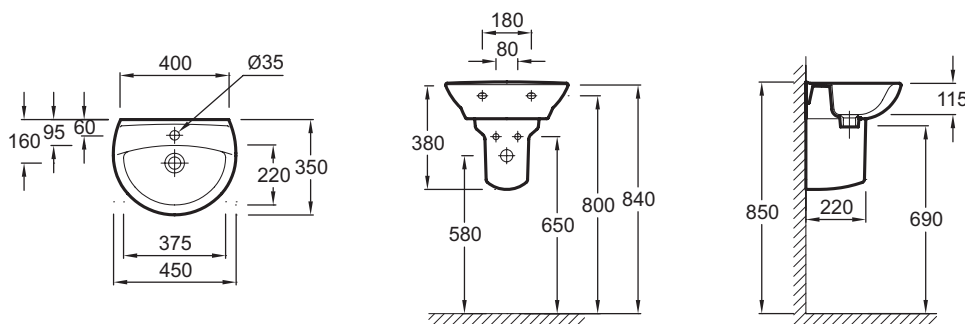

**E4144**

**Коллекция:** BRIVE

**Отделки\*:**

00 - Белый

**Общие характеристики:**

### Технические характеристики

- РАЗМЕРЫ (СМ): 45 x 35 см
- МАТЕРИАЛ: Санфарфор
- РАЗМЕТКА СВЕРЛЕНИЯ ОТВЕРСТИЯ ДЛЯ СМЕСИТЕЛЯ: С 1 отверстием для смесителя
- УСТАНОВКА: 0
- ОТВЕРСТИЕ ПЕРЕЛИВА: Без отверстия перелива
- ПРОДУКТ В КОМПЛЕКТЕ: (смеситель заказывается отдельно)
- РЕКОМЕНДОВАННЫЙ СМЕСИТЕЛЬ: 0
- ВЕС: 8 кг
- ТИП УСТАНОВКИ: Подвесные
- ОТВЕРСТИЯ ДЛЯ СВЕРЛЕНИЯ: С 1 отверстием для смесителя
- ГЛАДКАЯ / НЕГЛАДКАЯ НИЖНЯЯ ПОВЕРХНОСТЬ: 0
- КОЛИЧЕСТВО РАКОВИН В СТОЛЕШНИЦЕ: 0
- РЕКОМЕНДОВАННЫЙ СИФОН: 0

### Общая информация

Спецификация продукта: Раукоуойник 45 x 35 см без переливного откверстия. E4144. Коллекция: BRIVE. РАЗМЕРЫ (СМ): 45 x 35 см. ВЕС: 8 кг. МАТЕРИАЛ: Санфарфор. ТИП УСТАНОВКИ: Подвесные. РАЗМЕТКА СВЕРЛЕНИЯ ОТВЕРСТИЯ ДЛЯ СМЕСИТЕЛЯ: С 1 отверстием для смесителя. ОТВЕРСТИЯ ДЛЯ СВЕРЛЕНИЯ: С 1 отверстием для смесителя. УСТАНОВКА: 0. ГЛАДКАЯ / НЕГЛАДКАЯ НИЖНЯЯ ПОВЕРХНОСТЬ: 0. ОТВЕРСТИЕ ПЕРЕЛИВА: Без отверстия перелива. КОЛИЧЕСТВО РАКОВИН В СТОЛЕШНИЦЕ: 0. ПРОДУКТ В КОМПЛЕКТЕ: (смеситель заказывается отдельно). РЕКОМЕНДОВАННЫЙ СИФОН: 0. РЕКОМЕНДОВАННЫЙ СМЕСИТЕЛЬ: 0.