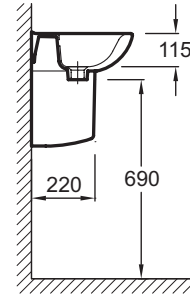

E4152

Коллекция: PATIO

Отделка*:

00 - Белый

Общие характеристики:

Преимущества для конечного пользователя

- Функциональность: Широкая полочка для хранения
- Простой уход: Плавные линии для быстрого и легкого ухода

Технические характеристики

- РАЗМЕРЫ (СМ): 45 x 35 см
- МАТЕРИАЛ: Санфарфор
- РАЗМЕТКА СВЕРЛЕНИЯ ОТВЕРСТИЯ ДЛЯ СМЕСИТЕЛЯ: 1 сквозное отверстие
- ОТВЕРСТИЯ ДЛЯ СВЕРЛЕНИЯ: С 1 отверстием для смесителя
- ГЛАДКАЯ / НЕГЛАДКАЯ НИЖНЯЯ ПОВЕРХНОСТЬ: 0
- КОЛИЧЕСТВО РАКОВИН В СТОЛЕШНИЦЕ: 0
- РЕКОМЕНДОВАННЫЙ СИФОН: 0
- ВЕС: 8,2 кг
- ТИП УСТАНОВКИ: Подвесные
- КРЕПЕЖИ: 2 шпильки для крепежа (в комплект не входит)
- УСТАНОВКА: 0
- ОТВЕРСТИЕ ПЕРЕЛИВА: С отверстием перелива
- ПРОДУКТ В КОМПЛЕКТЕ: (смеситель заказывается отдельно)
- РЕКОМЕНДОВАННЫЙ СМЕСИТЕЛЬ: 0

Общая информация

Спецификация продукта: Рауконойник 45 x 35 см. E4152. Коллекция: PATIO. РАЗМЕРЫ (СМ): 45 x 35 см. ВЕС: 8,2 кг. МАТЕРИАЛ: Санфарфор. ТИП УСТАНОВКИ: Подвесные. РАЗМЕТКА СВЕРЛЕНИЯ ОТВЕРСТИЯ ДЛЯ СМЕСИТЕЛЯ: 1 сквозное отверстие. КРЕПЕЖИ: 2 шпильки для крепежа (в комплект не входит). ОТВЕРСТИЯ ДЛЯ СВЕРЛЕНИЯ: С 1 отверстием для смесителя. УСТАНОВКА: 0. ГЛАДКАЯ / НЕГЛАДКАЯ НИЖНЯЯ ПОВЕРХНОСТЬ: 0. ОТВЕРСТИЕ ПЕРЕЛИВА: С отверстием перелива. КОЛИЧЕСТВО РАКОВИН В СТОЛЕШНИЦЕ: 0. ПРОДУКТ В КОМПЛЕКТЕ: (смеситель заказывается отдельно). РЕКОМЕНДОВАННЫЙ СИФОН: 0. РЕКОМЕНДОВАННЫЙ СМЕСИТЕЛЬ: 0.