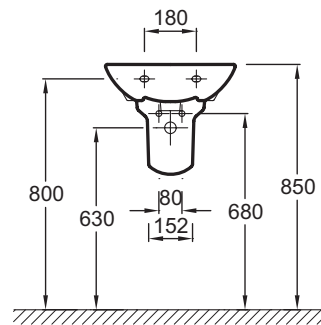

E4152

Коллекция: PATIO

Отделка*:

00 - Белый

Общие характеристики:

Преимущества для конечного пользователя

- Функциональность: Широкая полочка для хранения
- Простой уход: Плавные линии для быстрого и легкого ухода

Технические характеристики

- РАЗМЕРЫ (СМ): 45 x 35 см
- МАТЕРИАЛ: Санфарфор
- РАЗМЕТКА СВЕРЛЕНИЯ ОТВЕРСТИЯ ДЛЯ СМЕСИТЕЛЯ: 1 сквозное отверстие
- ОТВЕРСТИЯ ДЛЯ СВЕРЛЕНИЯ: С 1 отверстием для смесителя
- ГЛАДКАЯ / НЕГЛАДКАЯ НИЖНЯЯ ПОВЕРХНОСТЬ: 0
- КОЛИЧЕСТВО РАКОВИН В СТОЛЕШНИЦЕ: 0
- РЕКОМЕНДОВАННЫЙ СИФОН: 0
- ВЕС: 8,2 кг
- ТИП УСТАНОВКИ: Подвесные
- КРЕПЕЖИ: 2 шпильки для крепежа (в комплект не входит)
- УСТАНОВКА: 0
- ОТВЕРСТИЕ ПЕРЕЛИВА: С отверстием перелива
- ПРОДУКТ В КОМПЛЕКТЕ: (смеситель заказывается отдельно)
- РЕКОМЕНДОВАННЫЙ СМЕСИТЕЛЬ: 0

Общая информация

Спецификация продукта: Рауконойник 45 x 35 см. E4152. Коллекция: PATIO. РАЗМЕРЫ (СМ): 45 x 35 см. ВЕС: 8,2 кг. МАТЕРИАЛ: Санфарфор. ТИП УСТАНОВКИ: Подвесные. РАЗМЕТКА СВЕРЛЕНИЯ ОТВЕРСТИЯ ДЛЯ СМЕСИТЕЛЯ: 1 сквозное отверстие. КРЕПЕЖИ: 2 шпильки для крепежа (в комплект не входит). ОТВЕРСТИЯ ДЛЯ СВЕРЛЕНИЯ: С 1 отверстием для смесителя. УСТАНОВКА: 0. ГЛАДКАЯ / НЕГЛАДКАЯ НИЖНЯЯ ПОВЕРХНОСТЬ: 0. ОТВЕРСТИЕ ПЕРЕЛИВА: С отверстием перелива. КОЛИЧЕСТВО РАКОВИН В СТОЛЕШНИЦЕ: 0. ПРОДУКТ В КОМПЛЕКТЕ: (смеситель заказывается отдельно). РЕКОМЕНДОВАННЫЙ СИФОН: 0. РЕКОМЕНДОВАННЫЙ СМЕСИТЕЛЬ: 0.