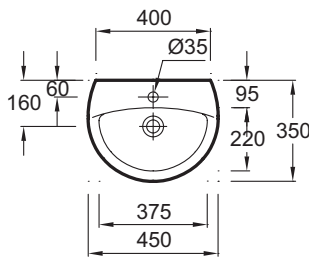

Технические характеристики

- РАЗМЕРЫ (СМ): 45 x 35 см
- МАТЕРИАЛ: Санфарфор
- РАЗМЕТКА СВЕРЛЕНИЯ ОТВЕРСТИЯ ДЛЯ СМЕСИТЕЛЯ: 1 сквозное отверстие
- ОТВЕРСТИЯ ДЛЯ СВЕРЛЕНИЯ: С 1 отверстием для смесителя
- ГЛАДКАЯ / НЕГЛАДКАЯ НИЖНЯЯ ПОВЕРХНОСТЬ: 0
- КОЛИЧЕСТВО РАКОВИН В СТОЛЕШНИЦЕ: 0
- РЕКОМЕНДОВАННЫЙ СИФОН: 0
- ВЕС: 8,2 кг
- ТИП УСТАНОВКИ: Подвесные
- КРЕПЕЖИ: 2 шпильки для крепежа (в комплект не входит)
- УСТАНОВКА: 0
- ОТВЕРСТИЕ ПЕРЕЛИВА: С отверстием перелива
- ПРОДУКТ В КОМПЛЕКТЕ: (смеситель заказывается отдельно)
- РЕКОМЕНДОВАННЫЙ СМЕСИТЕЛЬ: 0

Общая информация

Спецификация продукта: Рауконойник 45 x 35 см. E4152. Коллекция: PATIO. РАЗМЕРЫ (СМ): 45 x 35 см. ВЕС: 8,2 кг. МАТЕРИАЛ: Санфарфор. ТИП УСТАНОВКИ: Подвесные. РАЗМЕТКА СВЕРЛЕНИЯ ОТВЕРСТИЯ ДЛЯ СМЕСИТЕЛЯ: 1 сквозное отверстие. КРЕПЕЖИ: 2 шпильки для крепежа (в комплект не входит). ОТВЕРСТИЯ ДЛЯ СВЕРЛЕНИЯ: С 1 отверстием для смесителя. УСТАНОВКА: 0. ГЛАДКАЯ / НЕГЛАДКАЯ НИЖНЯЯ ПОВЕРХНОСТЬ: 0. ОТВЕРСТИЕ ПЕРЕЛИВА: С отверстием перелива. КОЛИЧЕСТВО РАКОВИН В СТОЛЕШНИЦЕ: 0. ПРОДУКТ В КОМПЛЕКТЕ: (смеситель заказывается отдельно). РЕКОМЕНДОВАННЫЙ СИФОН: 0. РЕКОМЕНДОВАННЫЙ СМЕСИТЕЛЬ: 0.