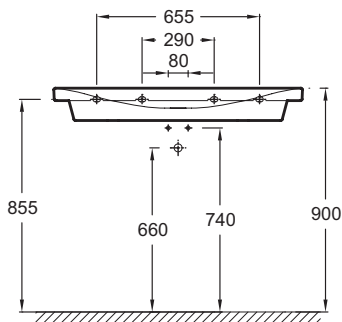

### Технические характеристики

- РАЗМЕРЫ (СМ): 100 x 46 см
- ТИП УСТАНОВКИ: Подвесные или могут быть установлены вместе с мебелью
- ВЕС: 23,1 кг
- ОТВЕРСТИЯ ДЛЯ СВЕРЛЕНИЯ: С 1 отверстием для смесителя
- ОТВЕРСТИЕ ПЕРЕЛИВА: С отверстием перелива
- РАЗМЕТКА СВЕРЛЕНИЯ ОТВЕРСТИЯ ДЛЯ СМЕСИТЕЛЯ: С 1 отверстием для смесителя
- ПРОДУКТ В КОМПЛЕКТЕ: (смеситель заказывается отдельно)
- УСТАНОВКА: Стандартные
- КОЛИЧЕСТВО РАКОВИН В СТОЛЕШНИЦЕ: Стандартные
- РЕКОМЕНДОВАННЫЙ СМЕСИТЕЛЬ: Toobi
- Рекомендуемые смесители: Коллекция Toobi

### Продукты для комплектации

- EВ1047: Мебель под раковину 100 см

### Общая информация

Спецификация продукта: Подвесная раковина 100 x 46 см. E4487. Коллекция: REPLAY. РАЗМЕРЫ (СМ): 100 x 46 см. ВЕС: 23,1 кг. ТИП УСТАНОВКИ: Подвесные или могут быть установлены вместе с мебелью. РАЗМЕТКА СВЕРЛЕНИЯ ОТВЕРСТИЯ ДЛЯ СМЕСИТЕЛЯ: С 1 отверстием для смесителя. ОТВЕРСТИЯ ДЛЯ СВЕРЛЕНИЯ: С 1 отверстием для смесителя. УСТАНОВКА: Стандартные. ОТВЕРСТИЕ ПЕРЕЛИВА: С отверстием перелива. КОЛИЧЕСТВО РАКОВИН В СТОЛЕШНИЦЕ: Стандартные. ПРОДУКТ В КОМПЛЕКТЕ: (смеситель заказывается отдельно). РЕКОМЕНДОВАННЫЙ СМЕСИТЕЛЬ: Toobi. Рекомендуемые смесители: Коллекция Toobi.