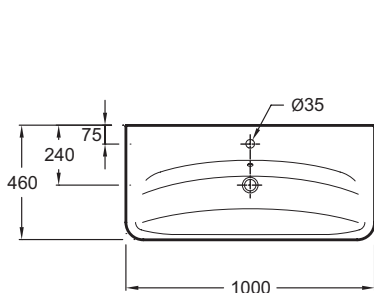

### Технические характеристики

- РАЗМЕРЫ (СМ): 100 x 46 см
- ТИП УСТАНОВКИ: Подвесные или могут быть установлены вместе с мебелью
- ВЕС: 23,1 кг
- ОТВЕРСТИЯ ДЛЯ СВЕРЛЕНИЯ: С 1 отверстием для смесителя
- ОТВЕРСТИЕ ПЕРЕЛИВА: С отверстием перелива
- РАЗМЕТКА СВЕРЛЕНИЯ ОТВЕРСТИЯ ДЛЯ СМЕСИТЕЛЯ: С 1 отверстием для смесителя
- ПРОДУКТ В КОМПЛЕКТЕ: (смеситель заказывается отдельно)
- УСТАНОВКА: Стандартные
- КОЛИЧЕСТВО РАКОВИН В СТОЛЕШНИЦЕ: Стандартные
- РЕКОМЕНДОВАННЫЙ СМЕСИТЕЛЬ: Toobi
- Рекомендуемые смесители: Коллекция Toobi

### Продукты для комплектации

- EВ1047: Мебель под раковину 100 см

### Общая информация

Спецификация продукта: Подвесная раковина 100 x 46 см. E4487. Коллекция: REPLAY. РАЗМЕРЫ (СМ): 100 x 46 см. ВЕС: 23,1 кг. ТИП УСТАНОВКИ: Подвесные или могут быть установлены вместе с мебелью. РАЗМЕТКА СВЕРЛЕНИЯ ОТВЕРСТИЯ ДЛЯ СМЕСИТЕЛЯ: С 1 отверстием для смесителя. ОТВЕРСТИЯ ДЛЯ СВЕРЛЕНИЯ: С 1 отверстием для смесителя. УСТАНОВКА: Стандартные. ОТВЕРСТИЕ ПЕРЕЛИВА: С отверстием перелива. КОЛИЧЕСТВО РАКОВИН В СТОЛЕШНИЦЕ: Стандартные. ПРОДУКТ В КОМПЛЕКТЕ: (смеситель заказывается отдельно). РЕКОМЕНДОВАННЫЙ СМЕСИТЕЛЬ: Toobi. Рекомендуемые смесители: Коллекция Toobi.