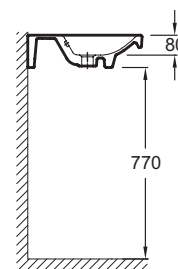

### Технические характеристики

- РАЗМЕРЫ (СМ): 100 x 46 см
- ТИП УСТАНОВКИ: Подвесные или могут быть установлены вместе с мебелью
- ВЕС: 23,1 кг
- ОТВЕРСТИЯ ДЛЯ СВЕРЛЕНИЯ: С 1 отверстием для смесителя
- ОТВЕРСТИЕ ПЕРЕЛИВА: С отверстием перелива
- РАЗМЕТКА СВЕРЛЕНИЯ ОТВЕРСТИЯ ДЛЯ СМЕСИТЕЛЯ: С 1 отверстием для смесителя
- ПРОДУКТ В КОМПЛЕКТЕ: (смеситель заказывается отдельно)
- УСТАНОВКА: Стандартные
- КОЛИЧЕСТВО РАКОВИН В СТОЛЕШНИЦЕ: Стандартные
- РЕКОМЕНДОВАННЫЙ СМЕСИТЕЛЬ: Toobi
- Рекомендуемые смесители: Коллекция Toobi

### Продукты для комплектации

- EВ1047: Мебель под раковину 100 см

### Общая информация

Спецификация продукта: Подвесная раковина 100 x 46 см. E4487. Коллекция: REPLAY. РАЗМЕРЫ (СМ): 100 x 46 см. ВЕС: 23,1 кг. ТИП УСТАНОВКИ: Подвесные или могут быть установлены вместе с мебелью. РАЗМЕТКА СВЕРЛЕНИЯ ОТВЕРСТИЯ ДЛЯ СМЕСИТЕЛЯ: С 1 отверстием для смесителя. ОТВЕРСТИЯ ДЛЯ СВЕРЛЕНИЯ: С 1 отверстием для смесителя. УСТАНОВКА: Стандартные. ОТВЕРСТИЕ ПЕРЕЛИВА: С отверстием перелива. КОЛИЧЕСТВО РАКОВИН В СТОЛЕШНИЦЕ: Стандартные. ПРОДУКТ В КОМПЛЕКТЕ: (смеситель заказывается отдельно). РЕКОМЕНДОВАННЫЙ СМЕСИТЕЛЬ: Toobi. Рекомендуемые смесители: Коллекция Toobi.