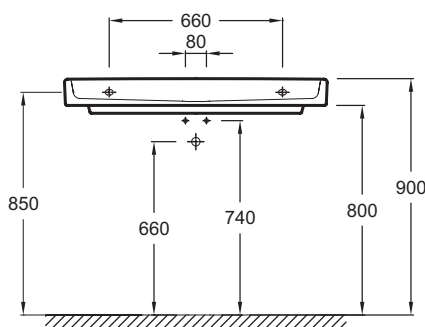

Технические характеристики

- РАЗМЕРЫ (СМ): 100 x 46 см
- МАТЕРИАЛ: Санфарфор
- РАЗМЕТКА СВЕРЛЕНИЯ ОТВЕРСТИЯ ДЛЯ СМЕСИТЕЛЯ: С 2 отверстиями для смесителя
- УСТАНОВКА: Стандартные
- КОЛИЧЕСТВО РАКОВИН В СТОЛЕШНИЦЕ: Стандартные
- РЕКОМЕНДОВАННЫЙ СМЕСИТЕЛЬ: Toobi

Продукты для комплектации

- EВ1047: Мебель под раковину 100 см

Преимущества при монтаже

- Установка: Раковина, устанавливаемая сверху, без мебели

- ВЕС: 26,2 кг
- ТИП УСТАНОВКИ: Подвесные
- ОТВЕРСТИЯ ДЛЯ СВЕРЛЕНИЯ: С 2 отверстиями для смесителя
- ОТВЕРСТИЕ ПЕРЕЛИВА: С отверстием перелива
- ПРОДУКТ В КОМПЛЕКТЕ: (смеситель заказывается отдельно)
- Рекомендуемые смесители: Коллекция Toobi

Связанные продукты

- E78297: Хромированный бутылочный сифон

Общая информация

Спецификация продукта: Подвесная раковина 100 x 46 см. E4491-17. Коллекция: REPLAY. РАЗМЕРЫ (СМ): 100 x 46 см. ВЕС: 26,2 кг. МАТЕРИАЛ: Санфарфор. ТИП УСТАНОВКИ: Подвесные. РАЗМЕТКА СВЕРЛЕНИЯ ОТВЕРСТИЯ ДЛЯ СМЕСИТЕЛЯ: С 2 отверстиями для смесителя. ОТВЕРСТИЯ ДЛЯ СВЕРЛЕНИЯ: С 2 отверстиями для смесителя. УСТАНОВКА: Стандартные. ОТВЕРСТИЕ ПЕРЕЛИВА: С отверстием перелива. КОЛИЧЕСТВО РАКОВИН В СТОЛЕШНИЦЕ: Стандартные. ПРОДУКТ В КОМПЛЕКТЕ: (смеситель заказывается отдельно). РЕКОМЕНДОВАННЫЙ СМЕСИТЕЛЬ: Toobi. Рекомендуемые смесители: Коллекция Toobi.