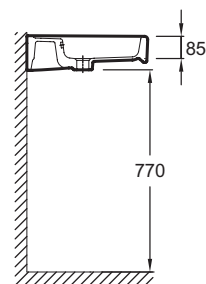

Технические характеристики

- РАЗМЕРЫ (СМ): 100 x 46 см
- МАТЕРИАЛ: Санфарфор
- РАЗМЕТКА СВЕРЛЕНИЯ ОТВЕРСТИЯ ДЛЯ СМЕСИТЕЛЯ: С 2 отверстиями для смесителя
- УСТАНОВКА: Стандартные
- КОЛИЧЕСТВО РАКОВИН В СТОЛЕШНИЦЕ: Стандартные
- РЕКОМЕНДОВАННЫЙ СМЕСИТЕЛЬ: Toobi

Продукты для комплектации

- EВ1047: Мебель под раковину 100 см

Преимущества при монтаже

- Установка: Раковина, устанавливаемая сверху, без мебели

- ВЕС: 26,2 кг
- ТИП УСТАНОВКИ: Подвесные
- ОТВЕРСТИЯ ДЛЯ СВЕРЛЕНИЯ: С 2 отверстиями для смесителя
- ОТВЕРСТИЕ ПЕРЕЛИВА: С отверстием перелива
- ПРОДУКТ В КОМПЛЕКТЕ: (смеситель заказывается отдельно)
- Рекомендуемые смесители: Коллекция Toobi

Связанные продукты

- E78297: Хромированный бутылочный сифон

Общая информация

Спецификация продукта: Подвесная раковина 100 x 46 см. E4491-17. Коллекция: REPLAY. РАЗМЕРЫ (СМ): 100 x 46 см. ВЕС: 26,2 кг. МАТЕРИАЛ: Санфарфор. ТИП УСТАНОВКИ: Подвесные. РАЗМЕТКА СВЕРЛЕНИЯ ОТВЕРСТИЯ ДЛЯ СМЕСИТЕЛЯ: С 2 отверстиями для смесителя. ОТВЕРСТИЯ ДЛЯ СВЕРЛЕНИЯ: С 2 отверстиями для смесителя. УСТАНОВКА: Стандартные. ОТВЕРСТИЕ ПЕРЕЛИВА: С отверстием перелива. КОЛИЧЕСТВО РАКОВИН В СТОЛЕШНИЦЕ: Стандартные. ПРОДУКТ В КОМПЛЕКТЕ: (смеситель заказывается отдельно). РЕКОМЕНДОВАННЫЙ СМЕСИТЕЛЬ: Toobi. Рекомендуемые смесители: Коллекция Toobi.