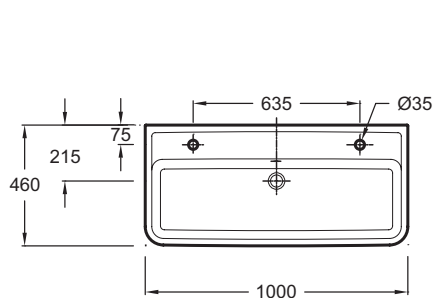

Технические характеристики

- РАЗМЕРЫ (СМ): 100 x 46 см
- МАТЕРИАЛ: Санфарфор
- РАЗМЕТКА СВЕРЛЕНИЯ ОТВЕРСТИЯ ДЛЯ СМЕСИТЕЛЯ: С 2 отверстиями для смесителя
- УСТАНОВКА: Стандартные
- КОЛИЧЕСТВО РАКОВИН В СТОЛЕШНИЦЕ: Стандартные
- РЕКОМЕНДОВАННЫЙ СМЕСИТЕЛЬ: Toobi

Продукты для комплектации

- EВ1047: Мебель под раковину 100 см

Преимущества при монтаже

- Установка: Раковина, устанавливаемая сверху, без мебели

- ВЕС: 26,2 кг
- ТИП УСТАНОВКИ: Подвесные
- ОТВЕРСТИЯ ДЛЯ СВЕРЛЕНИЯ: С 2 отверстиями для смесителя
- ОТВЕРСТИЕ ПЕРЕЛИВА: С отверстием перелива
- ПРОДУКТ В КОМПЛЕКТЕ: (смеситель заказывается отдельно)
- Рекомендуемые смесители: Коллекция Toobi

Связанные продукты

- E78297: Хромированный бутылочный сифон

Общая информация

Спецификация продукта: Подвесная раковина 100 x 46 см. E4491-17. Коллекция: REPLAY. РАЗМЕРЫ (СМ): 100 x 46 см. ВЕС: 26,2 кг. МАТЕРИАЛ: Санфарфор. ТИП УСТАНОВКИ: Подвесные. РАЗМЕТКА СВЕРЛЕНИЯ ОТВЕРСТИЯ ДЛЯ СМЕСИТЕЛЯ: С 2 отверстиями для смесителя. ОТВЕРСТИЯ ДЛЯ СВЕРЛЕНИЯ: С 2 отверстиями для смесителя. УСТАНОВКА: Стандартные. ОТВЕРСТИЕ ПЕРЕЛИВА: С отверстием перелива. КОЛИЧЕСТВО РАКОВИН В СТОЛЕШНИЦЕ: Стандартные. ПРОДУКТ В КОМПЛЕКТЕ: (смеситель заказывается отдельно). РЕКОМЕНДОВАННЫЙ СМЕСИТЕЛЬ: Toobi. Рекомендуемые смесители: Коллекция Toobi.