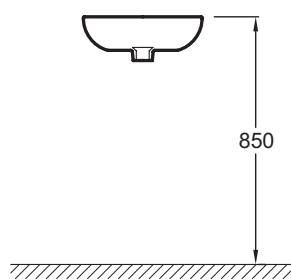

**E4733**

**Коллекция:** ODEON UP

**Отделка\*:**

00 - Белый

**Общие характеристики:**

### Технические характеристики

- **РАЗМЕРЫ (СМ):** 34 x 34 см
- **МАТЕРИАЛ:** Санфарфор
- **РАЗМЕТКА СВЕРЛЕНИЯ ОТВЕРСТИЯ ДЛЯ СМЕСИТЕЛЯ:** С 1 отверстием для смесителя
- **УСТАНОВКА:** Угловые
- **ОТВЕРСТИЕ ПЕРЕЛИВА:** С отверстием перелива
- **ПРОДУКТ В КОМПЛЕКТЕ:** (смеситель заказывается отдельно)
- **РЕКОМЕНДОВАННЫЙ СМЕСИТЕЛЬ:** 0
- Хромированная заглушка для переливного отверстия в комплекте
- **ВЕС:** 7 кг
- **ТИП УСТАНОВКИ:** Подвесные
- **ОТВЕРСТИЯ ДЛЯ СВЕРЛЕНИЯ:** С 1 отверстием для смесителя
- **ГЛАДКАЯ / НЕГЛАДКАЯ НИЖНЯЯ ПОВЕРХНОСТЬ:** 0
- **КОЛИЧЕСТВО РАКОВИН В СТОЛЕШНИЦЕ:** 0
- **РЕКОМЕНДОВАННЫЙ СИФОН:** 0
- Рекомендуемые смесители: Aleo, стильный и широкий ассортимент

### Общая информация

Спецификация продукта: Угловой раковина 34 x 34 см. E4733. Коллекция: ODEON UP. РАЗМЕРЫ (СМ): 34 x 34 см. ВЕС: 7 кг. МАТЕРИАЛ: Санфарфор. ТИП УСТАНОВКИ: Подвесные. РАЗМЕТКА СВЕРЛЕНИЯ ОТВЕРСТИЯ ДЛЯ СМЕСИТЕЛЯ: С 1 отверстием для смесителя. ОТВЕРСТИЯ ДЛЯ СВЕРЛЕНИЯ: С 1 отверстием для смесителя. УСТАНОВКА: Угловые. ГЛАДКАЯ / НЕГЛАДКАЯ НИЖНЯЯ ПОВЕРХНОСТЬ: 0. ОТВЕРСТИЕ ПЕРЕЛИВА: С отверстием перелива. КОЛИЧЕСТВО РАКОВИН В СТОЛЕШНИЦЕ: 0. ПРОДУКТ В КОМПЛЕКТЕ: (смеситель заказывается отдельно). РЕКОМЕНДОВАННЫЙ СИФОН: 0. РЕКОМЕНДОВАННЫЙ СМЕСИТЕЛЬ: 0. Рекомендуемые смесители: Aleo, стильный и широкий ассортимент. Хромированная заглушка для переливного отверстия в комплекте.