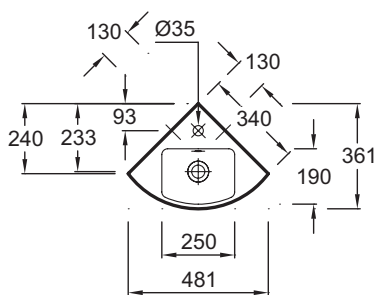

**E4733**

**Коллекция:** ODEON UP

**Отделка\*:**

00 - Белый

**Общие характеристики:**

### Технические характеристики

- **РАЗМЕРЫ (СМ):** 34 x 34 см
- **МАТЕРИАЛ:** Санфарфор
- **РАЗМЕТКА СВЕРЛЕНИЯ ОТВЕРСТИЯ ДЛЯ СМЕСИТЕЛЯ:** С 1 отверстием для смесителя
- **УСТАНОВКА:** Угловые
- **ОТВЕРСТИЕ ПЕРЕЛИВА:** С отверстием перелива
- **ПРОДУКТ В КОМПЛЕКТЕ:** (смеситель заказывается отдельно)
- **РЕКОМЕНДОВАННЫЙ СМЕСИТЕЛЬ:** 0
- Хромированная заглушка для переливного отверстия в комплекте
- **ВЕС:** 7 кг
- **ТИП УСТАНОВКИ:** Подвесные
- **ОТВЕРСТИЯ ДЛЯ СВЕРЛЕНИЯ:** С 1 отверстием для смесителя
- **ГЛАДКАЯ / НЕГЛАДКАЯ НИЖНЯЯ ПОВЕРХНОСТЬ:** 0
- **КОЛИЧЕСТВО РАКОВИН В СТОЛЕШНИЦЕ:** 0
- **РЕКОМЕНДОВАННЫЙ СИФОН:** 0
- Рекомендуемые смесители: Aleo, стильный и широкий ассортимент

### Общая информация

Спецификация продукта: Угловой раковина 34 x 34 см. E4733. Коллекция: ODEON UP. РАЗМЕРЫ (СМ): 34 x 34 см. ВЕС: 7 кг. МАТЕРИАЛ: Санфарфор. ТИП УСТАНОВКИ: Подвесные. РАЗМЕТКА СВЕРЛЕНИЯ ОТВЕРСТИЯ ДЛЯ СМЕСИТЕЛЯ: С 1 отверстием для смесителя. ОТВЕРСТИЯ ДЛЯ СВЕРЛЕНИЯ: С 1 отверстием для смесителя. УСТАНОВКА: Угловые. ГЛАДКАЯ / НЕГЛАДКАЯ НИЖНЯЯ ПОВЕРХНОСТЬ: 0. ОТВЕРСТИЕ ПЕРЕЛИВА: С отверстием перелива. КОЛИЧЕСТВО РАКОВИН В СТОЛЕШНИЦЕ: 0. ПРОДУКТ В КОМПЛЕКТЕ: (смеситель заказывается отдельно). РЕКОМЕНДОВАННЫЙ СИФОН: 0. РЕКОМЕНДОВАННЫЙ СМЕСИТЕЛЬ: 0. Рекомендуемые смесители: Aleo, стильный и широкий ассортимент. Хромированная заглушка для переливного отверстия в комплекте.