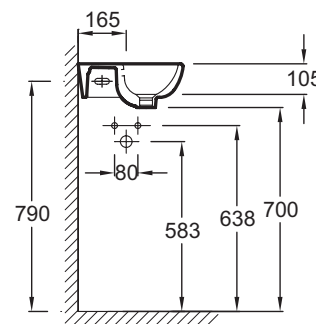

**E4733**

**Коллекция:** ODEON UP

**Отделка\*:**

00 - Белый

**Общие характеристики:**

### Технические характеристики

- **РАЗМЕРЫ (СМ):** 34 x 34 см
- **МАТЕРИАЛ:** Санфарфор
- **РАЗМЕТКА СВЕРЛЕНИЯ ОТВЕРСТИЯ ДЛЯ СМЕСИТЕЛЯ:** С 1 отверстием для смесителя
- **УСТАНОВКА:** Угловые
- **ОТВЕРСТИЕ ПЕРЕЛИВА:** С отверстием перелива
- **ПРОДУКТ В КОМПЛЕКТЕ:** (смеситель заказывается отдельно)
- **РЕКОМЕНДОВАННЫЙ СМЕСИТЕЛЬ:** 0
- Хромированная заглушка для переливного отверстия в комплекте
- **ВЕС:** 7 кг
- **ТИП УСТАНОВКИ:** Подвесные
- **ОТВЕРСТИЯ ДЛЯ СВЕРЛЕНИЯ:** С 1 отверстием для смесителя
- **ГЛАДКАЯ / НЕГЛАДКАЯ НИЖНЯЯ ПОВЕРХНОСТЬ:** 0
- **КОЛИЧЕСТВО РАКОВИН В СТОЛЕШНИЦЕ:** 0
- **РЕКОМЕНДОВАННЫЙ СИФОН:** 0
- Рекомендуемые смесители: Aleo, стильный и широкий ассортимент

### Общая информация

Спецификация продукта: Угловой раковина 34 x 34 см. E4733. Коллекция: ODEON UP. РАЗМЕРЫ (СМ): 34 x 34 см. ВЕС: 7 кг. МАТЕРИАЛ: Санфарфор. ТИП УСТАНОВКИ: Подвесные. РАЗМЕТКА СВЕРЛЕНИЯ ОТВЕРСТИЯ ДЛЯ СМЕСИТЕЛЯ: С 1 отверстием для смесителя. ОТВЕРСТИЯ ДЛЯ СВЕРЛЕНИЯ: С 1 отверстием для смесителя. УСТАНОВКА: Угловые. ГЛАДКАЯ / НЕГЛАДКАЯ НИЖНЯЯ ПОВЕРХНОСТЬ: 0. ОТВЕРСТИЕ ПЕРЕЛИВА: С отверстием перелива. КОЛИЧЕСТВО РАКОВИН В СТОЛЕШНИЦЕ: 0. ПРОДУКТ В КОМПЛЕКТЕ: (смеситель заказывается отдельно). РЕКОМЕНДОВАННЫЙ СИФОН: 0. РЕКОМЕНДОВАННЫЙ СМЕСИТЕЛЬ: 0. Рекомендуемые смесители: Aleo, стильный и широкий ассортимент. Хромированная заглушка для переливного отверстия в комплекте.