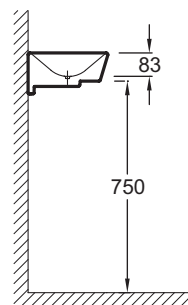

### Технические характеристики

- РАЗМЕРЫ (СМ): 45 х 28,50 см
- МАТЕРИАЛ: Санфарфор
- РАЗМЕТКА СВЕРЛЕНИЯ ОТВЕРСТИЯ ДЛЯ СМЕСИТЕЛЯ: С 1 отверстием для смесителя
- УСТАНОВКА: Стандартные
- ОТВЕРСТИЕ ПЕРЕЛИВА: Без отверстия перелива
- ПРОДУКТ В КОМПЛЕКТЕ: (смеситель заказывается отдельно)
- РЕКОМЕНДОВАННЫЙ СМЕСИТЕЛЬ: 0
- ВЕС: 8,1 кг
- ТИП УСТАНОВКИ: Подвесные или могут быть установлены вместе с мебелью
- ОТВЕРСТИЯ ДЛЯ СВЕРЛЕНИЯ: С 1 отверстием для смесителя
- ГЛАДКАЯ / НЕГЛАДКАЯ НИЖНЯЯ ПОВЕРХНОСТЬ: 0
- КОЛИЧЕСТВО РАКОВИН В СТОЛЕШНИЦЕ: 0
- РЕКОМЕНДОВАННЫЙ СИФОН: 0
- Открытый слив

### Общая информация

Спецификация продукта: Рауоойник 45 х 28.5 см, без переливного отверстия. E4805. Коллекция: REVE. РАЗМЕРЫ (СМ): 45 х 28,50 см. ВЕС: 8,1 кг. МАТЕРИАЛ: Санфарфор. ТИП УСТАНОВКИ: Подвесные или могут быть установлены вместе с мебелью. РАЗМЕТКА СВЕРЛЕНИЯ ОТВЕРСТИЯ ДЛЯ СМЕСИТЕЛЯ: С 1 отверстием для смесителя. ОТВЕРСТИЯ ДЛЯ СВЕРЛЕНИЯ: С 1 отверстием для смесителя. УСТАНОВКА: Стандартные. ГЛАДКАЯ / НЕГЛАДКАЯ НИЖНЯЯ ПОВЕРХНОСТЬ: 0. ОТВЕРСТИЕ ПЕРЕЛИВА: Без отверстия перелива. КОЛИЧЕСТВО РАКОВИН В СТОЛЕШНИЦЕ: 0. ПРОДУКТ В КОМПЛЕКТЕ: (смеситель заказывается отдельно). РЕКОМЕНДОВАННЫЙ СИФОН: 0. РЕКОМЕНДОВАННЫЙ СМЕСИТЕЛЬ: 0. Открытый слив.