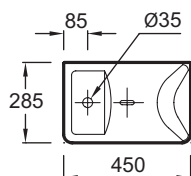

### Технические характеристики

- РАЗМЕРЫ (СМ): 45 х 28,50 см
- МАТЕРИАЛ: Санфарфор
- РАЗМЕТКА СВЕРЛЕНИЯ ОТВЕРСТИЯ ДЛЯ СМЕСИТЕЛЯ: С 1 отверстием для смесителя
- УСТАНОВКА: Стандартные
- ОТВЕРСТИЕ ПЕРЕЛИВА: Без отверстия перелива
- ПРОДУКТ В КОМПЛЕКТЕ: (смеситель заказывается отдельно)
- РЕКОМЕНДОВАННЫЙ СМЕСИТЕЛЬ: 0
- ВЕС: 8,1 кг
- ТИП УСТАНОВКИ: Подвесные или могут быть установлены вместе с мебелью
- ОТВЕРСТИЯ ДЛЯ СВЕРЛЕНИЯ: С 1 отверстием для смесителя
- ГЛАДКАЯ / НЕГЛАДКАЯ НИЖНЯЯ ПОВЕРХНОСТЬ: 0
- КОЛИЧЕСТВО РАКОВИН В СТОЛЕШНИЦЕ: 0
- РЕКОМЕНДОВАННЫЙ СИФОН: 0
- Открытый слив

### Общая информация

Спецификация продукта: Рауоойник 45 х 28.5 см, без переливного отверстия. E4805. Коллекция: REVE. РАЗМЕРЫ (СМ): 45 х 28,50 см. ВЕС: 8,1 кг. МАТЕРИАЛ: Санфарфор. ТИП УСТАНОВКИ: Подвесные или могут быть установлены вместе с мебелью. РАЗМЕТКА СВЕРЛЕНИЯ ОТВЕРСТИЯ ДЛЯ СМЕСИТЕЛЯ: С 1 отверстием для смесителя. ОТВЕРСТИЯ ДЛЯ СВЕРЛЕНИЯ: С 1 отверстием для смесителя. УСТАНОВКА: Стандартные. ГЛАДКАЯ / НЕГЛАДКАЯ НИЖНЯЯ ПОВЕРХНОСТЬ: 0. ОТВЕРСТИЕ ПЕРЕЛИВА: Без отверстия перелива. КОЛИЧЕСТВО РАКОВИН В СТОЛЕШНИЦЕ: 0. ПРОДУКТ В КОМПЛЕКТЕ: (смеситель заказывается отдельно). РЕКОМЕНДОВАННЫЙ СИФОН: 0. РЕКОМЕНДОВАННЫЙ СМЕСИТЕЛЬ: 0. Открытый слив.