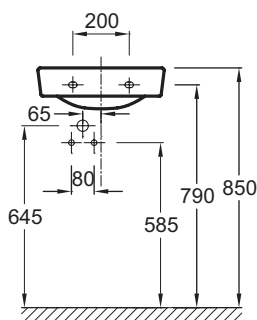

### Технические характеристики

- РАЗМЕРЫ (СМ): 45 х 28,50 см
- МАТЕРИАЛ: Санфарфор
- РАЗМЕТКА СВЕРЛЕНИЯ ОТВЕРСТИЯ ДЛЯ СМЕСИТЕЛЯ: С 1 отверстием для смесителя
- УСТАНОВКА: Стандартные
- ОТВЕРСТИЕ ПЕРЕЛИВА: Без отверстия перелива
- ПРОДУКТ В КОМПЛЕКТЕ: (смеситель заказывается отдельно)
- РЕКОМЕНДОВАННЫЙ СМЕСИТЕЛЬ: 0
- ВЕС: 8,1 кг
- ТИП УСТАНОВКИ: Подвесные или могут быть установлены вместе с мебелью
- ОТВЕРСТИЯ ДЛЯ СВЕРЛЕНИЯ: С 1 отверстием для смесителя
- ГЛАДКАЯ / НЕГЛАДКАЯ НИЖНЯЯ ПОВЕРХНОСТЬ: 0
- КОЛИЧЕСТВО РАКОВИН В СТОЛЕШНИЦЕ: 0
- РЕКОМЕНДОВАННЫЙ СИФОН: 0
- Открытый слив

### Общая информация

Спецификация продукта: Рауоойник 45 х 28.5 см, без переливного отверстия. E4805. Коллекция: REVE. РАЗМЕРЫ (СМ): 45 х 28,50 см. ВЕС: 8,1 кг. МАТЕРИАЛ: Санфарфор. ТИП УСТАНОВКИ: Подвесные или могут быть установлены вместе с мебелью. РАЗМЕТКА СВЕРЛЕНИЯ ОТВЕРСТИЯ ДЛЯ СМЕСИТЕЛЯ: С 1 отверстием для смесителя. ОТВЕРСТИЯ ДЛЯ СВЕРЛЕНИЯ: С 1 отверстием для смесителя. УСТАНОВКА: Стандартные. ГЛАДКАЯ / НЕГЛАДКАЯ НИЖНЯЯ ПОВЕРХНОСТЬ: 0. ОТВЕРСТИЕ ПЕРЕЛИВА: Без отверстия перелива. КОЛИЧЕСТВО РАКОВИН В СТОЛЕШНИЦЕ: 0. ПРОДУКТ В КОМПЛЕКТЕ: (смеситель заказывается отдельно). РЕКОМЕНДОВАННЫЙ СИФОН: 0. РЕКОМЕНДОВАННЫЙ СМЕСИТЕЛЬ: 0. Открытый слив.