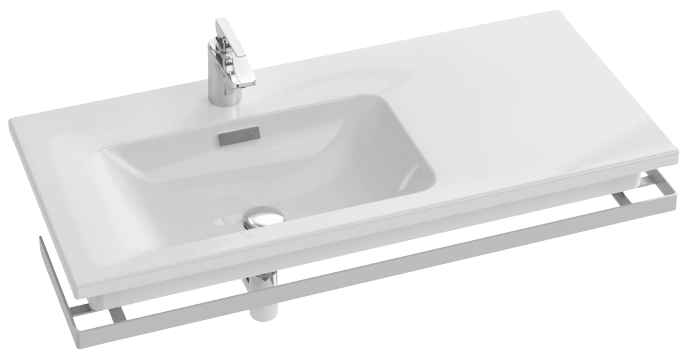

EXAC112

Коллекция: VOX

Отделка*:

00 - Белый

Общие характеристики:

Преимущества для конечного пользователя

- Дизайн: Изящная подвесная раковина-столешница, для установки на мебель
- Функциональность: Широкие полочки, большая и глубокая раковина с мягкими краями без острых углов для легкой очистки

Технические характеристики

- РАЗМЕРЫ (СМ): 100 x 46 см
- МАТЕРИАЛ: Санфарфор
- РАЗМЕТКА СВЕРЛЕНИЯ ОТВЕРСТИЯ ДЛЯ СМЕСИТЕЛЯ: С 1 отверстием для смесителя
- УСТАНОВКА: Стандартные
- ОТВЕРСТИЕ ПЕРЕЛИВА: С отверстием перелива
- ПРОДУКТ В КОМПЛЕКТЕ: (смеситель заказывается отдельно)
- РЕКОМЕНДОВАННЫЙ СМЕСИТЕЛЬ: 0
- ВЕС: 26 кг
- ТИП УСТАНОВКИ: Подвесные
- ОТВЕРСТИЯ ДЛЯ СВЕРЛЕНИЯ: С 1 отверстием для смесителя
- ГЛАДКАЯ / НЕГЛАДКАЯ НИЖНЯЯ ПОВЕРХНОСТЬ: Стандарт, для установки без мебели
- КОЛИЧЕСТВО РАКОВИН В СТОЛЕШНИЦЕ: Стандартные
- РЕКОМЕНДОВАННЫЙ СИФОН: 0

Общая информация

Спецификация продукта: Подвесная раковина-столешница 100 x 46 см, правосторонняя. EXAC112. Коллекция: VOX. РАЗМЕРЫ (СМ): 100 x 46 см. ВЕС: 26 кг. МАТЕРИАЛ: Санфарфор. ТИП УСТАНОВКИ: Подвесные. РАЗМЕТКА СВЕРЛЕНИЯ ОТВЕРСТИЯ ДЛЯ СМЕСИТЕЛЯ: С 1 отверстием для смесителя. ОТВЕРСТИЯ ДЛЯ СВЕРЛЕНИЯ: С 1 отверстием для смесителя. УСТАНОВКА: Стандартные. ГЛАДКАЯ / НЕГЛАДКАЯ НИЖНЯЯ ПОВЕРХНОСТЬ: Стандарт, для установки без мебели. ОТВЕРСТИЕ ПЕРЕЛИВА: С отверстием перелива. КОЛИЧЕСТВО РАКОВИН В СТОЛЕШНИЦЕ: Стандартные. ПРОДУКТ В КОМПЛЕКТЕ: (смеситель заказывается отдельно). РЕКОМЕНДОВАННЫЙ СИФОН: 0. РЕКОМЕНДОВАННЫЙ СМЕСИТЕЛЬ: 0.