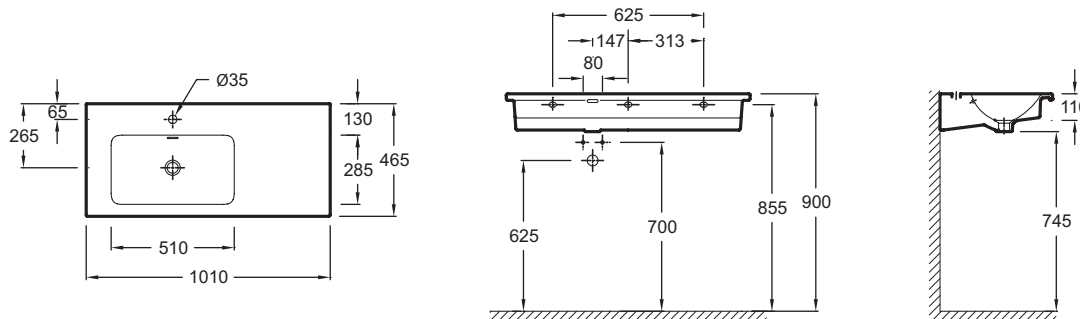

EXAC112

Коллекция: VOX

Отделка*:

00 - Белый

Общие характеристики:

Преимущества для конечного пользователя

- Дизайн: Изящная подвесная раковина-столешница, для установки на мебель
- Функциональность: Широкие полочки, большая и глубокая раковина с мягкими краями без острых углов для легкой очистки

Технические характеристики

- РАЗМЕРЫ (СМ): 100 x 46 см
- МАТЕРИАЛ: Санфарфор
- РАЗМЕТКА СВЕРЛЕНИЯ ОТВЕРСТИЯ ДЛЯ СМЕСИТЕЛЯ: С 1 отверстием для смесителя
- УСТАНОВКА: Стандартные
- ОТВЕРСТИЕ ПЕРЕЛИВА: С отверстием перелива
- ПРОДУКТ В КОМПЛЕКТЕ: (смеситель заказывается отдельно)
- РЕКОМЕНДОВАННЫЙ СМЕСИТЕЛЬ: 0
- ВЕС: 26 кг
- ТИП УСТАНОВКИ: Подвесные
- ОТВЕРСТИЯ ДЛЯ СВЕРЛЕНИЯ: С 1 отверстием для смесителя
- ГЛАДКАЯ / НЕГЛАДКАЯ НИЖНЯЯ ПОВЕРХНОСТЬ: Стандарт, для установки без мебели
- КОЛИЧЕСТВО РАКОВИН В СТОЛЕШНИЦЕ: Стандартные
- РЕКОМЕНДОВАННЫЙ СИФОН: 0

Общая информация

Спецификация продукта: Подвесная раковина-столешница 100 x 46 см, правосторонняя. EXAC112. Коллекция: VOX. РАЗМЕРЫ (СМ): 100 x 46 см. ВЕС: 26 кг. МАТЕРИАЛ: Санфарфор. ТИП УСТАНОВКИ: Подвесные. РАЗМЕТКА СВЕРЛЕНИЯ ОТВЕРСТИЯ ДЛЯ СМЕСИТЕЛЯ: С 1 отверстием для смесителя. ОТВЕРСТИЯ ДЛЯ СВЕРЛЕНИЯ: С 1 отверстием для смесителя. УСТАНОВКА: Стандартные. ГЛАДКАЯ / НЕГЛАДКАЯ НИЖНЯЯ ПОВЕРХНОСТЬ: Стандарт, для установки без мебели. ОТВЕРСТИЕ ПЕРЕЛИВА: С отверстием перелива. КОЛИЧЕСТВО РАКОВИН В СТОЛЕШНИЦЕ: Стандартные. ПРОДУКТ В КОМПЛЕКТЕ: (смеситель заказывается отдельно). РЕКОМЕНДОВАННЫЙ СИФОН: 0. РЕКОМЕНДОВАННЫЙ СМЕСИТЕЛЬ: 0.