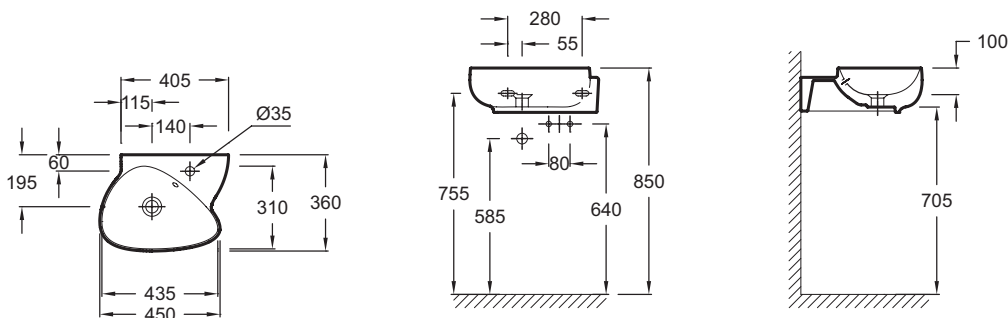

### Технические характеристики

- РАЗМЕРЫ (СМ): 45 x 36 см
- МАТЕРИАЛ: Санфарфор
- РАЗМЕТКА СВЕРЛЕНИЯ ОТВЕРСТИЯ ДЛЯ СМЕСИТЕЛЯ: 1 сквозное отверстие
- УСТАНОВКА: 0
- ОТВЕРСТИЕ ПЕРЕЛИВА: С отверстием перелива
- ПРОДУКТ В КОМПЛЕКТЕ: (смеситель заказывается отдельно)
- РЕКОМЕНДОВАННЫЙ СМЕСИТЕЛЬ: Nouvelle Vague

- ВЕС: 12 кг
- ТИП УСТАНОВКИ: Подвесные
- ОТВЕРСТИЯ ДЛЯ СВЕРЛЕНИЯ: С 1 отверстием для смесителя
- ГЛАДКАЯ / НЕГЛАДКАЯ НИЖНЯЯ ПОВЕРХНОСТЬ: 0
- КОЛИЧЕСТВО РАКОВИН В СТОЛЕШНИЦЕ: 0
- РЕКОМЕНДОВАННЫЙ СИФОН: 0

### Продукты для комплектации

- EB3045G: Тумба для рукомойника 45 см, шарниры слева
- EB3045D: Тумба для рукомойника 45 см, шарниры справа
- E78335: Однорычажный смеситель для раковины

### Общая информация

Спецификация продукта: Рукомойник. EGK112. Коллекция: NOUVELLE VAGUE. РАЗМЕРЫ (СМ): 45 x 36 см. ВЕС: 12 кг. МАТЕРИАЛ: Санфарфор. ТИП УСТАНОВКИ: Подвесные. РАЗМЕТКА СВЕРЛЕНИЯ ОТВЕРСТИЯ ДЛЯ СМЕСИТЕЛЯ: 1 сквозное отверстие. ОТВЕРСТИЯ ДЛЯ СВЕРЛЕНИЯ: С 1 отверстием для смесителя. УСТАНОВКА: 0. ГЛАДКАЯ / НЕГЛАДКАЯ НИЖНЯЯ ПОВЕРХНОСТЬ: 0. ОТВЕРСТИЕ ПЕРЕЛИВА: С отверстием перелива. КОЛИЧЕСТВО РАКОВИН В СТОЛЕШНИЦЕ: 0. ПРОДУКТ В КОМПЛЕКТЕ: (смеситель заказывается отдельно). РЕКОМЕНДОВАННЫЙ СИФОН: 0. РЕКОМЕНДОВАННЫЙ СМЕСИТЕЛЬ: Nouvelle Vague.