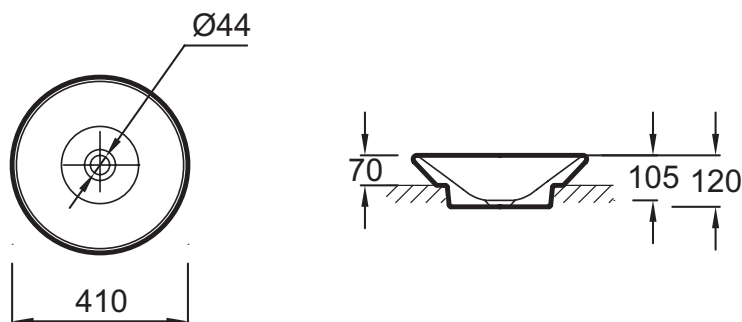

**E1144**

**Коллекция:** MANOSQUE

**Отделки\*:**

00 - Белый

### Технические характеристики

- РАЗМЕРЫ (СМ): 41 x 41 см
- МАТЕРИАЛ: Санфарфор
- РАЗМЕТКА СВЕРЛЕНИЯ ОТВЕРСТИЯ ДЛЯ СМЕСИТЕЛЯ: Без переливного отверстия
- УСТАНОВКА: 0
- ОТВЕРСТИЕ ПЕРЕЛИВА: Без отверстия перелива
- ПРОДУКТ В КОМПЛЕКТЕ: 0
- РЕКОМЕНДОВАННЫЙ СИФОН: 0
- ВЕС: 5,8 кг
- ТИП УСТАНОВКИ: Накладные
- ОТВЕРСТИЯ ДЛЯ СВЕРЛЕНИЯ: Без отверстия для смесителя
- ГЛАДКАЯ / НЕГЛАДКАЯ НИЖНЯЯ ПОВЕРХНОСТЬ: 0
- КОЛИЧЕСТВО РАКОВИН В СТОЛЕШНИЦЕ: 0
- ПОСТАВЛЯЕТСЯ С: Раковина-чаша 41 см
- РЕКОМЕНДОВАННЫЙ СМЕСИТЕЛЬ: 0

### Общая информация

Спецификация продукта: Раковина - чаша 41 см. E1144. Коллекция: MANOSQUE. РАЗМЕРЫ (СМ): 41 x 41 см. ВЕС: 5,8 кг. МАТЕРИАЛ: Санфарфор. ТИП УСТАНОВКИ: Накладные. РАЗМЕТКА СВЕРЛЕНИЯ ОТВЕРСТИЯ ДЛЯ СМЕСИТЕЛЯ: Без переливного отверстия. ОТВЕРСТИЯ ДЛЯ СВЕРЛЕНИЯ: Без отверстия для смесителя. УСТАНОВКА: 0. ГЛАДКАЯ / НЕГЛАДКАЯ НИЖНЯЯ ПОВЕРХНОСТЬ: 0. ОТВЕРСТИЕ ПЕРЕЛИВА: Без отверстия перелива. КОЛИЧЕСТВО РАКОВИН В СТОЛЕШНИЦЕ: 0. ПРОДУКТ В КОМПЛЕКТЕ: 0. ПОСТАВЛЯЕТСЯ С: Раковина-чаша 41 см. РЕКОМЕНДОВАННЫЙ СИФОН: 0. РЕКОМЕНДОВАННЫЙ СМЕСИТЕЛЬ: 0.