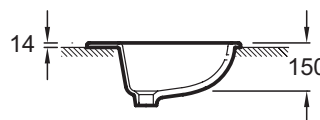

E1273

Коллекция: OVALE DESSUS

Отделки*:

00 - Белый

Общие характеристики:

Преимущества для конечного пользователя

- Просторная и элегантная: Самая большая в своей категории

Технические характеристики

- РАЗМЕРЫ (СМ): 63 x 48 см
- МАТЕРИАЛ: Санфарфор
- РАЗМЕТКА СВЕРЛЕНИЯ ОТВЕРСТИЯ ДЛЯ СМЕСИТЕЛЯ: С 1 отверстием для смесителя, два размечено
- ОТВЕРСТИЯ ДЛЯ СВЕРЛЕНИЯ: С 1 отверстием для смесителя
- ГЛАДКАЯ / НЕГЛАДКАЯ НИЖНЯЯ ПОВЕРХНОСТЬ: 0
- КОЛИЧЕСТВО РАКОВИН В СТОЛЕШНИЦЕ: 0
- РЕКОМЕНДОВАННЫЙ СИФОН: 0
- ВЕС: 11,5 кг
- ТИП УСТАНОВКИ: Накладные
- КРЕПЕЖИ: 2 шпильки для крепежа (в комплект не входит)
- УСТАНОВКА: 0
- ОТВЕРСТИЕ ПЕРЕЛИВА: С отверстием перелива
- ПРОДУКТ В КОМПЛЕКТЕ: (смеситель заказывается отдельно)
- РЕКОМЕНДОВАННЫЙ СМЕСИТЕЛЬ: 0

Общая информация

Спецификация продукта: Встраиваемая раковина 63 x 48 см. E1273. Коллекция: OVALE DESSUS. РАЗМЕРЫ (СМ): 63 x 48 см. ВЕС: 11,5 кг. МАТЕРИАЛ: Санфарфор. ТИП УСТАНОВКИ: Накладные. РАЗМЕТКА СВЕРЛЕНИЯ ОТВЕРСТИЯ ДЛЯ СМЕСИТЕЛЯ: С 1 отверстием для смесителя, два размечено. КРЕПЕЖИ: 2 шпильки для крепежа (в комплект не входит). ОТВЕРСТИЯ ДЛЯ СВЕРЛЕНИЯ: С 1 отверстием для смесителя. УСТАНОВКА: 0. ГЛАДКАЯ / НЕГЛАДКАЯ НИЖНЯЯ ПОВЕРХНОСТЬ: 0. ОТВЕРСТИЕ ПЕРЕЛИВА: С отверстием перелива. КОЛИЧЕСТВО РАКОВИН В СТОЛЕШНИЦЕ: 0. ПРОДУКТ В КОМПЛЕКТЕ: (смеситель заказывается отдельно). РЕКОМЕНДОВАННЫЙ СИФОН: 0. РЕКОМЕНДОВАННЫЙ СМЕСИТЕЛЬ: 0.