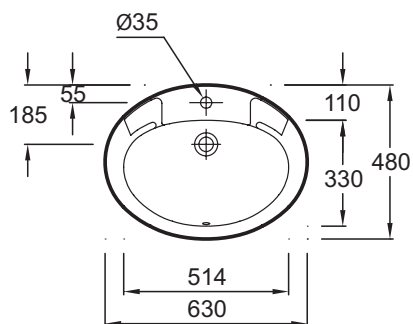

E1273

Коллекция: OVALE DESSUS

Отделки*:

00 - Белый

Общие характеристики:

Преимущества для конечного пользователя

- Просторная и элегантная: Самая большая в своей категории

Технические характеристики

- РАЗМЕРЫ (СМ): 63 x 48 см
- МАТЕРИАЛ: Санфарфор
- РАЗМЕТКА СВЕРЛЕНИЯ ОТВЕРСТИЯ ДЛЯ СМЕСИТЕЛЯ: С 1 отверстием для смесителя, два размечено
- ОТВЕРСТИЯ ДЛЯ СВЕРЛЕНИЯ: С 1 отверстием для смесителя
- ГЛАДКАЯ / НЕГЛАДКАЯ НИЖНЯЯ ПОВЕРХНОСТЬ: 0
- КОЛИЧЕСТВО РАКОВИН В СТОЛЕШНИЦЕ: 0
- РЕКОМЕНДОВАННЫЙ СИФОН: 0
- ВЕС: 11,5 кг
- ТИП УСТАНОВКИ: Накладные
- КРЕПЕЖИ: 2 шпильки для крепежа (в комплект не входит)
- УСТАНОВКА: 0
- ОТВЕРСТИЕ ПЕРЕЛИВА: С отверстием перелива
- ПРОДУКТ В КОМПЛЕКТЕ: (смеситель заказывается отдельно)
- РЕКОМЕНДОВАННЫЙ СМЕСИТЕЛЬ: 0

Общая информация

Спецификация продукта: Встраиваемая раковина 63 x 48 см. E1273. Коллекция: OVALE DESSUS. РАЗМЕРЫ (СМ): 63 x 48 см. ВЕС: 11,5 кг. МАТЕРИАЛ: Санфарфор. ТИП УСТАНОВКИ: Накладные. РАЗМЕТКА СВЕРЛЕНИЯ ОТВЕРСТИЯ ДЛЯ СМЕСИТЕЛЯ: С 1 отверстием для смесителя, два размечено. КРЕПЕЖИ: 2 шпильки для крепежа (в комплект не входит). ОТВЕРСТИЯ ДЛЯ СВЕРЛЕНИЯ: С 1 отверстием для смесителя. УСТАНОВКА: 0. ГЛАДКАЯ / НЕГЛАДКАЯ НИЖНЯЯ ПОВЕРХНОСТЬ: 0. ОТВЕРСТИЕ ПЕРЕЛИВА: С отверстием перелива. КОЛИЧЕСТВО РАКОВИН В СТОЛЕШНИЦЕ: 0. ПРОДУКТ В КОМПЛЕКТЕ: (смеситель заказывается отдельно). РЕКОМЕНДОВАННЫЙ СИФОН: 0. РЕКОМЕНДОВАННЫЙ СМЕСИТЕЛЬ: 0.