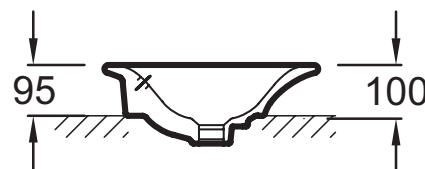

### Технические характеристики

- РАЗМЕРЫ (СМ): 60 x 40 см
- МАТЕРИАЛ: Санфарфор
- РАЗМЕТКА СВЕРЛЕНИЯ ОТВЕРСТИЯ ДЛЯ СМЕСИТЕЛЯ: Без отверстия для смесителя
- УСТАНОВКА: 0
- ОТВЕРСТИЕ ПЕРЕЛИВА: С отверстием перелива
- ПРОДУКТ В КОМПЛЕКТЕ: 0
- РЕКОМЕНДОВАННЫЙ СМЕСИТЕЛЬ: 0
- ВЕС: 8,5 кг
- ТИП УСТАНОВКИ: Накладные
- ОТВЕРСТИЯ ДЛЯ СВЕРЛЕНИЯ: Без отверстия для смесителя
- ГЛАДКАЯ / НЕГЛАДКАЯ НИЖНЯЯ ПОВЕРХНОСТЬ: 0
- КОЛИЧЕСТВО РАКОВИН В СТОЛЕШНИЦЕ: 0
- РЕКОМЕНДОВАННЫЙ СИФОН: 0
- Рекомендуемые смесители: Purist цилиндрической формы

### Продукты для комплектации

- EВ1106: Мебель 83 см для раковины-чаша

### Общая информация

Спецификация продукта: Раковина-чаша 60 см. E4439. Коллекция: PRESQU'ILE. РАЗМЕРЫ (СМ): 60 x 40 см. ВЕС: 8,5 кг. МАТЕРИАЛ: Санфарфор. ТИП УСТАНОВКИ: Накладные. РАЗМЕТКА СВЕРЛЕНИЯ ОТВЕРСТИЯ ДЛЯ СМЕСИТЕЛЯ: Без отверстия для смесителя. ОТВЕРСТИЯ ДЛЯ СВЕРЛЕНИЯ: Без отверстия для смесителя. УСТАНОВКА: 0. ГЛАДКАЯ / НЕГЛАДКАЯ НИЖНЯЯ ПОВЕРХНОСТЬ: 0. ОТВЕРСТИЕ ПЕРЕЛИВА: С отверстием перелива. КОЛИЧЕСТВО РАКОВИН В СТОЛЕШНИЦЕ: 0. ПРОДУКТ В КОМПЛЕКТЕ: 0. РЕКОМЕНДОВАННЫЙ СИФОН: 0. РЕКОМЕНДОВАННЫЙ СМЕСИТЕЛЬ: 0. Рекомендуемые смесители: Purist цилиндрической формы.