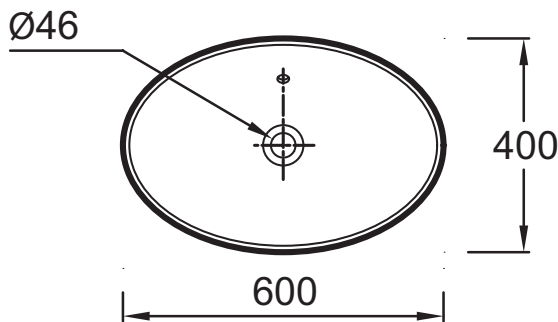

### Технические характеристики

- РАЗМЕРЫ (СМ): 60 x 40 см
- МАТЕРИАЛ: Санфарфор
- РАЗМЕТКА СВЕРЛЕНИЯ ОТВЕРСТИЯ ДЛЯ СМЕСИТЕЛЯ: Без отверстия для смесителя
- УСТАНОВКА: 0
- ОТВЕРСТИЕ ПЕРЕЛИВА: С отверстием перелива
- ПРОДУКТ В КОМПЛЕКТЕ: 0
- РЕКОМЕНДОВАННЫЙ СМЕСИТЕЛЬ: 0
- ВЕС: 8,5 кг
- ТИП УСТАНОВКИ: Накладные
- ОТВЕРСТИЯ ДЛЯ СВЕРЛЕНИЯ: Без отверстия для смесителя
- ГЛАДКАЯ / НЕГЛАДКАЯ НИЖНЯЯ ПОВЕРХНОСТЬ: 0
- КОЛИЧЕСТВО РАКОВИН В СТОЛЕШНИЦЕ: 0
- РЕКОМЕНДОВАННЫЙ СИФОН: 0
- Рекомендуемые смесители: Purist цилиндрической формы

### Продукты для комплектации

- EВ1106: Мебель 83 см для раковины-чаша

### Общая информация

Спецификация продукта: Раковина-чаша 60 см. E4439. Коллекция: PRESQU'ILE. РАЗМЕРЫ (СМ): 60 x 40 см. ВЕС: 8,5 кг. МАТЕРИАЛ: Санфарфор. ТИП УСТАНОВКИ: Накладные. РАЗМЕТКА СВЕРЛЕНИЯ ОТВЕРСТИЯ ДЛЯ СМЕСИТЕЛЯ: Без отверстия для смесителя. ОТВЕРСТИЯ ДЛЯ СВЕРЛЕНИЯ: Без отверстия для смесителя. УСТАНОВКА: 0. ГЛАДКАЯ / НЕГЛАДКАЯ НИЖНЯЯ ПОВЕРХНОСТЬ: 0. ОТВЕРСТИЕ ПЕРЕЛИВА: С отверстием перелива. КОЛИЧЕСТВО РАКОВИН В СТОЛЕШНИЦЕ: 0. ПРОДУКТ В КОМПЛЕКТЕ: 0. РЕКОМЕНДОВАННЫЙ СИФОН: 0. РЕКОМЕНДОВАННЫЙ СМЕСИТЕЛЬ: 0. Рекомендуемые смесители: Purist цилиндрической формы.