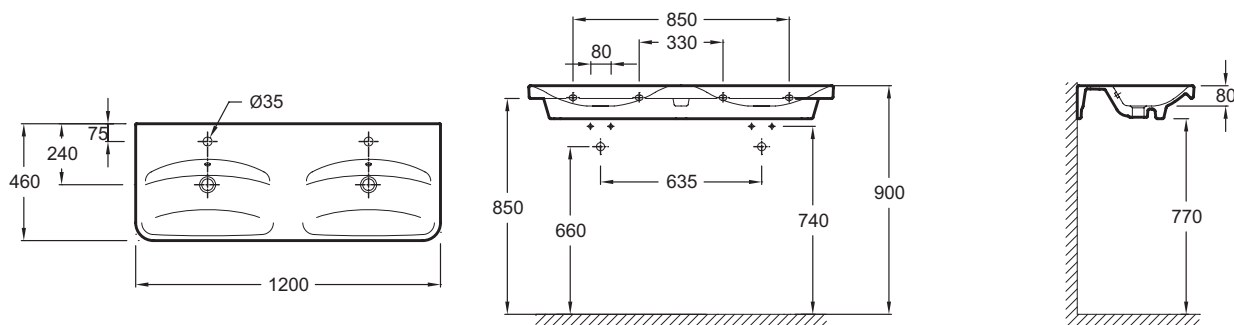

Технические характеристики

- РАЗМЕРЫ (СМ): 120 x 46 см
- ВЕС: 29 кг
- РАЗМЕТКА СВЕРЛЕНИЯ ОТВЕРСТИЯ ДЛЯ СМЕСИТЕЛЯ: С 1 отверстием для смесителя слева и 1 справа
- ОТВЕРСТИЯ ДЛЯ СВЕРЛЕНИЯ: С 2 отверстиями для смесителя
- УСТАНОВКА: Стандартные
- ОТВЕРСТИЕ ПЕРЕЛИВА: С отверстием перелива
- КОЛИЧЕСТВО РАКОВИН В СТОЛЕШНИЦЕ: Двойные
- ПРОДУКТ В КОМПЛЕКТЕ: (смеситель заказывается отдельно)
- РЕКОМЕНДОВАННЫЙ СМЕСИТЕЛЬ: Toobi
- Рекомендуемые смесители: Коллекция Toobi

Продукты для комплектации

- EВ1048: Мебель под раковину 120 см

Связанные продукты

- E78297: Хромированный бутылочный сифон

Общая информация

Спецификация продукта: Двойная подвесная раковина 120 x 46 см, без переливного отверстия. E4488. Коллекция: REPLAY. РАЗМЕРЫ (СМ): 120 x 46 см. ВЕС: 29 кг. РАЗМЕТКА СВЕРЛЕНИЯ ОТВЕРСТИЯ ДЛЯ СМЕСИТЕЛЯ: С 1 отверстием для смесителя слева и 1 справа. ОТВЕРСТИЯ ДЛЯ СВЕРЛЕНИЯ: С 2 отверстиями для смесителя. УСТАНОВКА: Стандартные. ОТВЕРСТИЕ ПЕРЕЛИВА: С отверстием перелива. КОЛИЧЕСТВО РАКОВИН В СТОЛЕШНИЦЕ: Двойные. ПРОДУКТ В КОМПЛЕКТЕ: (смеситель заказывается отдельно). РЕКОМЕНДОВАННЫЙ СМЕСИТЕЛЬ: Toobi. Рекомендуемые смесители: Коллекция Toobi.