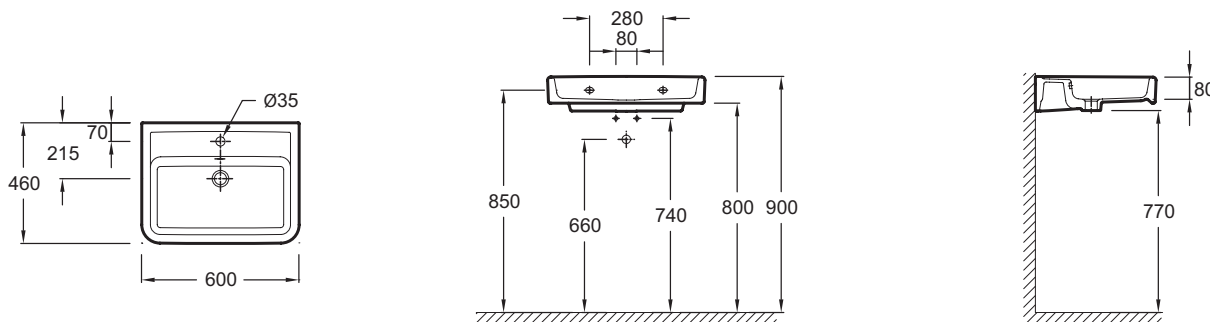

Технические характеристики

- РАЗМЕРЫ (СМ): 60 x 46 см
- ВЕС: 15,8 кг
- РАЗМЕТКА СВЕРЛЕНИЯ ОТВЕРСТИЯ ДЛЯ СМЕСИТЕЛЯ: С 1 отверстием для смесителя
- ОТВЕРСТИЯ ДЛЯ СВЕРЛЕНИЯ: С 1 отверстием для смесителя
- УСТАНОВКА: Стандартные
- ОТВЕРСТИЕ ПЕРЕЛИВА: С отверстием перелива
- КОЛИЧЕСТВО РАКОВИН В СТОЛЕШНИЦЕ: Стандартные
- ПРОДУКТ В КОМПЛЕКТЕ: (смеситель заказывается отдельно)
- РЕКОМЕНДОВАННЫЙ СМЕСИТЕЛЬ: Toobi
- РЕКОМЕНДУЕМЫЕ СМЕСИТЕЛИ: Коллекция Toobi

Продукты для комплектации

- EВ1045: Мебель под раковину 60 см

Связанные продукты

- E78297: Хромированный бутылочный сифон

Общая информация

Спецификация продукта: Подвесная раковина 60 x 46 см. E4489. Коллекция: REPLAY. РАЗМЕРЫ (СМ): 60 x 46 см. ВЕС: 15,8 кг. РАЗМЕТКА СВЕРЛЕНИЯ ОТВЕРСТИЯ ДЛЯ СМЕСИТЕЛЯ: С 1 отверстием для смесителя. ОТВЕРСТИЯ ДЛЯ СВЕРЛЕНИЯ: С 1 отверстием для смесителя. УСТАНОВКА: Стандартные. ОТВЕРСТИЕ ПЕРЕЛИВА: С отверстием перелива. КОЛИЧЕСТВО РАКОВИН В СТОЛЕШНИЦЕ: Стандартные. ПРОДУКТ В КОМПЛЕКТЕ: (смеситель заказывается отдельно). РЕКОМЕНДОВАННЫЙ СМЕСИТЕЛЬ: Toobi. Рекомендуемые смесители: Коллекция Toobi.