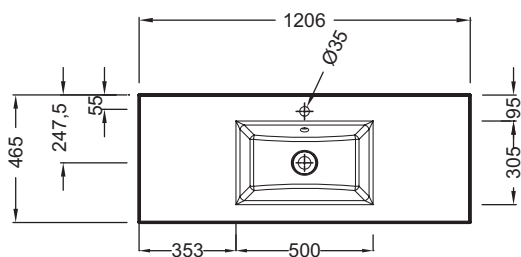

- РАЗМЕРЫ (СМ): 120 x 46 см
- МАТЕРИАЛ: Стекло
- РАЗМЕТКА СВЕРЛЕНИЯ ОТВЕРСТИЯ ДЛЯ СМЕСИТЕЛЯ: С 1 отверстием для смесителя
- УСТАНОВКА: Стандартные
- ОТВЕРСТИЕ ПЕРЕЛИВА: С отверстием перелива
- ПРОДУКТ В КОМПЛЕКТЕ: (смеситель заказывается отдельно)
- РЕКОМЕНДОВАННЫЙ СМЕСИТЕЛЬ: 0

Преимущества при монтаже

- УСТАНОВКА: на мебель

- ВЕС: 29 кг
- ТИП УСТАНОВКИ: Накладные
- ОТВЕРСТИЯ ДЛЯ СВЕРЛЕНИЯ: С 1 отверстием для смесителя
- ГЛАДКАЯ / НЕГЛАДКАЯ НИЖНЯЯ ПОВЕРХНОСТЬ: Гладкая нижняя поверхность, для установки на мебель
- КОЛИЧЕСТВО РАКОВИН В СТОЛЕШНИЦЕ: Стандартные
- РЕКОМЕНДОВАННЫЙ СИФОН: 0

Продукты для комплектации

- EB2021-RA: Мебель для раковины-столешницы 120 см, 2 выдвижных ящика
- EB2041-RA: Мебель для раковины-столешницы 120 см, 3 выдвижных ящика
- EB2071-RX: Мебель для раковины-столешницы 120 см, изогнутые ручки
- EB2091-RX: Мебель для раковины-столешницы 120 см

Общая информация

Спецификация продукта: Стеклаяная раковина-столешница 120 см. EB2101. Коллекция: VOX. РАЗМЕРЫ (СМ): 120 x 46 см. ВЕС: 29 кг. МАТЕРИАЛ: Стекло. ТИП УСТАНОВКИ: Накладные. РАЗМЕТКА СВЕРЛЕНИЯ ОТВЕРСТИЯ ДЛЯ СМЕСИТЕЛЯ: С 1 отверстием для смесителя. ОТВЕРСТИЯ ДЛЯ СВЕРЛЕНИЯ: С 1 отверстием для смесителя. УСТАНОВКА: Стандартные. ГЛАДКАЯ / НЕГЛАДКАЯ НИЖНЯЯ ПОВЕРХНОСТЬ: Гладкая нижняя поверхность, для установки на мебель. ОТВЕРСТИЕ ПЕРЕЛИВА: С отверстием перелива. КОЛИЧЕСТВО РАКОВИН В СТОЛЕШНИЦЕ: Стандартные. ПРОДУКТ В КОМПЛЕКТЕ: (смеситель заказывается отдельно). РЕКОМЕНДОВАННЫЙ СИФОН: 0. РЕКОМЕНДОВАННЫЙ СМЕСИТЕЛЬ: 0.