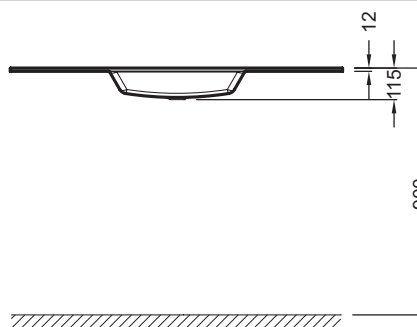

- РАЗМЕРЫ (СМ): 120 x 46 см
- МАТЕРИАЛ: Стекло
- РАЗМЕТКА СВЕРЛЕНИЯ ОТВЕРСТИЯ ДЛЯ СМЕСИТЕЛЯ: С 1 отверстием для смесителя
- УСТАНОВКА: Стандартные
- ОТВЕРСТИЕ ПЕРЕЛИВА: С отверстием перелива
- ПРОДУКТ В КОМПЛЕКТЕ: (смеситель заказывается отдельно)
- РЕКОМЕНДОВАННЫЙ СМЕСИТЕЛЬ: 0

Преимущества при монтаже

- УСТАНОВКА: на мебель

- ВЕС: 29 кг
- ТИП УСТАНОВКИ: Накладные
- ОТВЕРСТИЯ ДЛЯ СВЕРЛЕНИЯ: С 1 отверстием для смесителя
- ГЛАДКАЯ / НЕГЛАДКАЯ НИЖНЯЯ ПОВЕРХНОСТЬ: Гладкая нижняя поверхность, для установки на мебель
- КОЛИЧЕСТВО РАКОВИН В СТОЛЕШНИЦЕ: Стандартные
- РЕКОМЕНДОВАННЫЙ СИФОН: 0

Общая информация

Спецификация продукта: Стеклаяная раковина-столешница 120 см. EB2101. Коллекция: VOX. РАЗМЕРЫ (СМ): 120 x 46 см. ВЕС: 29 кг. МАТЕРИАЛ: Стекло. ТИП УСТАНОВКИ: Накладные. РАЗМЕТКА СВЕРЛЕНИЯ ОТВЕРСТИЯ ДЛЯ СМЕСИТЕЛЯ: С 1 отверстием для смесителя. ОТВЕРСТИЯ ДЛЯ СВЕРЛЕНИЯ: С 1 отверстием для смесителя. УСТАНОВКА: Стандартные. ГЛАДКАЯ / НЕГЛАДКАЯ НИЖНЯЯ ПОВЕРХНОСТЬ: Гладкая нижняя поверхность, для установки на мебель. ОТВЕРСТИЕ ПЕРЕЛИВА: С отверстием перелива. КОЛИЧЕСТВО РАКОВИН В СТОЛЕШНИЦЕ: Стандартные. ПРОДУКТ В КОМПЛЕКТЕ: (смеситель заказывается отдельно). РЕКОМЕНДОВАННЫЙ СИФОН: 0. РЕКОМЕНДОВАННЫЙ СМЕСИТЕЛЬ: 0.