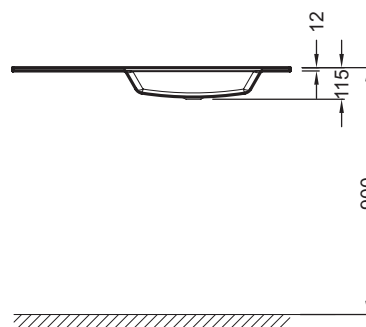

- РАЗМЕРЫ (СМ): 100 x 46 см
- МАТЕРИАЛ: Стекло
- РАЗМЕТКА СВЕРЛЕНИЯ ОТВЕРСТИЯ ДЛЯ СМЕСИТЕЛЯ: С 1 отверстием для смесителя
- УСТАНОВКА: Стандартные
- ОТВЕРСТИЕ ПЕРЕЛИВА: С отверстием перелива
- ПРОДУКТ В КОМПЛЕКТЕ: (смеситель заказывается отдельно)
- РЕКОМЕНДОВАННЫЙ СМЕСИТЕЛЬ: 0

Продукты для комплектации

- EB2026-RA: Мебель для раковины-столешницы 100 см, под правостороннюю раковину

Преимущества при монтаже

- УСТАНОВКА: на мебель
- ВЕС: 24 кг
- ТИП УСТАНОВКИ: Накладные
- ОТВЕРСТИЯ ДЛЯ СВЕРЛЕНИЯ: С 1 отверстием для смесителя
- ГЛАДКАЯ / НЕГЛАДКАЯ НИЖНЯЯ ПОВЕРХНОСТЬ: Гладкая нижняя поверхность, для установки на мебель
- КОЛИЧЕСТВО РАКОВИН В СТОЛЕШНИЦЕ: Стандартные
- РЕКОМЕНДОВАННЫЙ СИФОН: 0

- EB2046-RA: Мебель для раковины-столешницы 100 см, под правостороннюю раковину

Общая информация

Спецификация продукта: Стеклаяная раковина-столешница 100 см. EB2102. Коллекция: VOX. РАЗМЕРЫ (СМ): 100 x 46 см. ВЕС: 24 кг. МАТЕРИАЛ: Стекло. ТИП УСТАНОВКИ: Накладные. РАЗМЕТКА СВЕРЛЕНИЯ ОТВЕРСТИЯ ДЛЯ СМЕСИТЕЛЯ: С 1 отверстием для смесителя. ОТВЕРСТИЯ ДЛЯ СВЕРЛЕНИЯ: С 1 отверстием для смесителя. УСТАНОВКА: Стандартные. ГЛАДКАЯ / НЕГЛАДКАЯ НИЖНЯЯ ПОВЕРХНОСТЬ: Гладкая нижняя поверхность, для установки на мебель. ОТВЕРСТИЕ ПЕРЕЛИВА: С отверстием перелива. КОЛИЧЕСТВО РАКОВИН В СТОЛЕШНИЦЕ: Стандартные. ПРОДУКТ В КОМПЛЕКТЕ: (смеситель заказывается отдельно). РЕКОМЕНДОВАННЫЙ СИФОН: 0. РЕКОМЕНДОВАННЫЙ СМЕСИТЕЛЬ: 0.