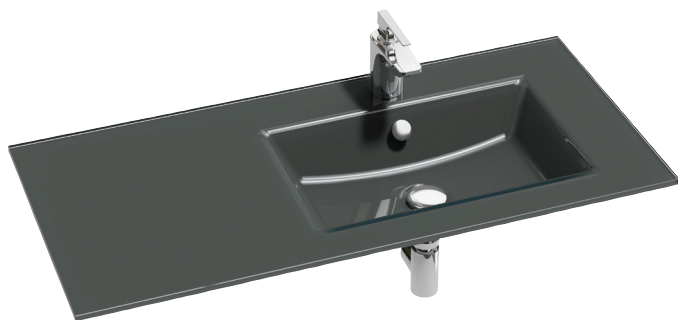

EB2102

Коллекция: VOX

Отделка*:

DD1 - Глянцевый белый
DD4 - Глянцевый коричневый
DD2 - Глянцевый серый

Преимущества для конечного пользователя

- ДИЗАЙН: оригинальное стекло в 3 цветах на выбор

Технические характеристики

- РАЗМЕРЫ (СМ): 100 x 46 см
- МАТЕРИАЛ: Стекло
- РАЗМЕТКА СВЕРЛЕНИЯ ОТВЕРСТИЯ ДЛЯ СМЕСИТЕЛЯ: С 1 отверстием для смесителя
- УСТАНОВКА: Стандартные
- ОТВЕРСТИЕ ПЕРЕЛИВА: С отверстием перелива
- ПРОДУКТ В КОМПЛЕКТЕ: (смеситель заказывается отдельно)
- РЕКОМЕНДОВАННЫЙ СМЕСИТЕЛЬ: 0

Продукты для комплектации

- EB2026-RA: Мебель для раковины-столешницы 100 см, под правостороннюю раковину

Преимущества при монтаже

- УСТАНОВКА: на мебель
- ВЕС: 24 кг
- ТИП УСТАНОВКИ: Накладные
- ОТВЕРСТИЯ ДЛЯ СВЕРЛЕНИЯ: С 1 отверстием для смесителя
- ГЛАДКАЯ / НЕГЛАДКАЯ НИЖНЯЯ ПОВЕРХНОСТЬ: Гладкая нижняя поверхность, для установки на мебель
- КОЛИЧЕСТВО РАКОВИН В СТОЛЕШНИЦЕ: Стандартные
- РЕКОМЕНДОВАННЫЙ СИФОН: 0

- EB2046-RA: Мебель для раковины-столешницы 100 см, под правостороннюю раковину

Общая информация

Спецификация продукта: Стеклаяная раковина-столешница 100 см. EB2102. Коллекция: VOX. РАЗМЕРЫ (СМ): 100 x 46 см. ВЕС: 24 кг. МАТЕРИАЛ: Стекло. ТИП УСТАНОВКИ: Накладные. РАЗМЕТКА СВЕРЛЕНИЯ ОТВЕРСТИЯ ДЛЯ СМЕСИТЕЛЯ: С 1 отверстием для смесителя. ОТВЕРСТИЯ ДЛЯ СВЕРЛЕНИЯ: С 1 отверстием для смесителя. УСТАНОВКА: Стандартные. ГЛАДКАЯ / НЕГЛАДКАЯ НИЖНЯЯ ПОВЕРХНОСТЬ: Гладкая нижняя поверхность, для установки на мебель. ОТВЕРСТИЕ ПЕРЕЛИВА: С отверстием перелива. КОЛИЧЕСТВО РАКОВИН В СТОЛЕШНИЦЕ: Стандартные. ПРОДУКТ В КОМПЛЕКТЕ: (смеситель заказывается отдельно). РЕКОМЕНДОВАННЫЙ СИФОН: 0. РЕКОМЕНДОВАННЫЙ СМЕСИТЕЛЬ: 0.