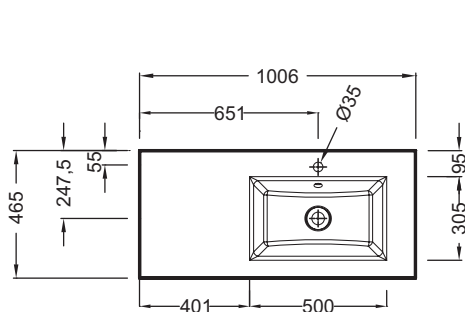

- РАЗМЕРЫ (СМ): 100 x 46 см
- МАТЕРИАЛ: Стекло
- РАЗМЕТКА СВЕРЛЕНИЯ ОТВЕРСТИЯ ДЛЯ СМЕСИТЕЛЯ: С 1 отверстием для смесителя
- УСТАНОВКА: Стандартные
- ОТВЕРСТИЕ ПЕРЕЛИВА: С отверстием перелива
- ПРОДУКТ В КОМПЛЕКТЕ: (смеситель заказывается отдельно)
- РЕКОМЕНДОВАННЫЙ СМЕСИТЕЛЬ: 0

Продукты для комплектации

- EB2026-RA: Мебель для раковины-столешницы 100 см, под правостороннюю раковину

Преимущества при монтаже

- УСТАНОВКА: на мебель
- ВЕС: 24 кг
- ТИП УСТАНОВКИ: Накладные
- ОТВЕРСТИЯ ДЛЯ СВЕРЛЕНИЯ: С 1 отверстием для смесителя
- ГЛАДКАЯ / НЕГЛАДКАЯ НИЖНЯЯ ПОВЕРХНОСТЬ: Гладкая нижняя поверхность, для установки на мебель
- КОЛИЧЕСТВО РАКОВИН В СТОЛЕШНИЦЕ: Стандартные
- РЕКОМЕНДОВАННЫЙ СИФОН: 0

- EB2046-RA: Мебель для раковины-столешницы 100 см, под правостороннюю раковину

Общая информация

Спецификация продукта: Стеклаяная раковина-столешница 100 см. EB2102. Коллекция: VOX. РАЗМЕРЫ (СМ): 100 x 46 см. ВЕС: 24 кг. МАТЕРИАЛ: Стекло. ТИП УСТАНОВКИ: Накладные. РАЗМЕТКА СВЕРЛЕНИЯ ОТВЕРСТИЯ ДЛЯ СМЕСИТЕЛЯ: С 1 отверстием для смесителя. ОТВЕРСТИЯ ДЛЯ СВЕРЛЕНИЯ: С 1 отверстием для смесителя. УСТАНОВКА: Стандартные. ГЛАДКАЯ / НЕГЛАДКАЯ НИЖНЯЯ ПОВЕРХНОСТЬ: Гладкая нижняя поверхность, для установки на мебель. ОТВЕРСТИЕ ПЕРЕЛИВА: С отверстием перелива. КОЛИЧЕСТВО РАКОВИН В СТОЛЕШНИЦЕ: Стандартные. ПРОДУКТ В КОМПЛЕКТЕ: (смеситель заказывается отдельно). РЕКОМЕНДОВАННЫЙ СИФОН: 0. РЕКОМЕНДОВАННЫЙ СМЕСИТЕЛЬ: 0.