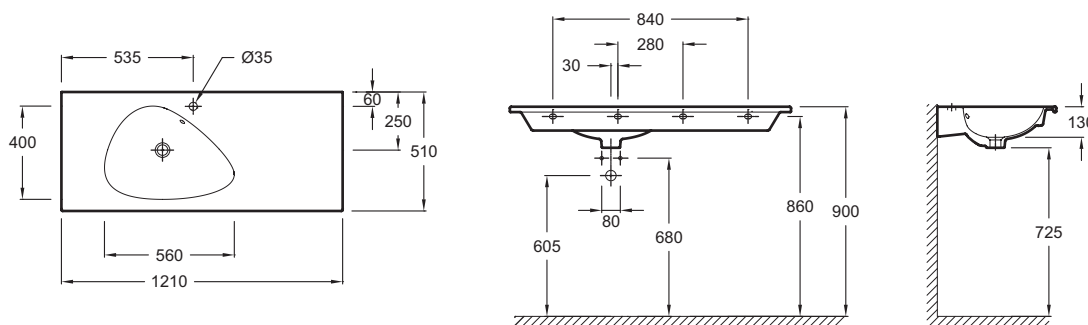

- **РАЗМЕРЫ (СМ):** 124 x 24 см
- **МАТЕРИАЛ:** Санфарфор
- **РАЗМЕТКА СВЕРЛЕНИЯ ОТВЕРСТИЯ ДЛЯ СМЕСИТЕЛЯ:** 1 сквозное отверстие
- **УСТАНОВКА:** 0
- **ОТВЕРСТИЕ ПЕРЕЛИВА:** С отверстием перелива
- **ПРОДУКТ В КОМПЛЕКТЕ:** (смеситель заказывается отдельно)
- **РЕКОМЕНДОВАННЫЙ СМЕСИТЕЛЬ:** Nouvelle Vague

- **ВЕС:** 30 кг
- **ТИП УСТАНОВКИ:** Подвесные
- **ОТВЕРСТИЯ ДЛЯ СВЕРЛЕНИЯ:** С 1 отверстием для смесителя
- **ГЛАДКАЯ / НЕГЛАДКАЯ НИЖНЯЯ ПОВЕРХНОСТЬ:** Может быть установлено без мебели
- **КОЛИЧЕСТВО РАКОВИН В СТОЛЕШНИЦЕ:** Стандартные
- **РЕКОМЕНДОВАННЫЙ СИФОН:** 0

Продукты для комплектации

- **ЕВ3035:** Мебель 120 см для раковины-столешницы 120 см
- **ЕВ3049:** Зеркало 79 см
- **Е78335:** Однорычажный смеситель для раковины

Связанные продукты

- **ЕВ3054:** Тумба 80 см

Общая информация

Спецификация продукта: Подвесная раковина-столешница 120 см. EXAP112. Коллекция: NOUVELLE VAGUE. РАЗМЕРЫ (СМ): 124 x 24 см. ВЕС: 30 кг. МАТЕРИАЛ: Санфарфор. ТИП УСТАНОВКИ: Подвесные. РАЗМЕТКА СВЕРЛЕНИЯ ОТВЕРСТИЯ ДЛЯ СМЕСИТЕЛЯ: 1 сквозное отверстие. ОТВЕРСТИЯ ДЛЯ СВЕРЛЕНИЯ: С 1 отверстием для смесителя. УСТАНОВКА: 0. ГЛАДКАЯ / НЕГЛАДКАЯ НИЖНЯЯ ПОВЕРХНОСТЬ: Может быть установлено без мебели. ОТВЕРСТИЕ ПЕРЕЛИВА: С отверстием перелива. КОЛИЧЕСТВО РАКОВИН В СТОЛЕШНИЦЕ: Стандартные. ПРОДУКТ В КОМПЛЕКТЕ: (смеситель заказывается отдельно). РЕКОМЕНДОВАННЫЙ СИФОН: 0. РЕКОМЕНДОВАННЫЙ СМЕСИТЕЛЬ: Nouvelle Vague.