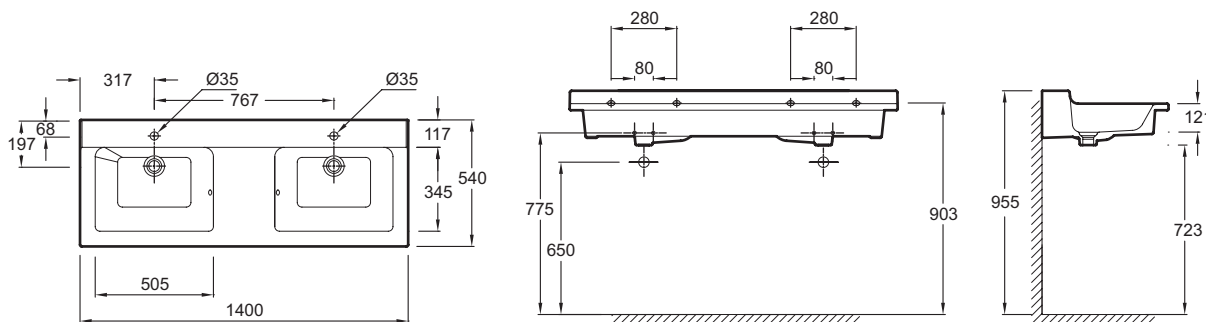

### Технические характеристики

- РАЗМЕРЫ (СМ): 140 x 54 см
- МАТЕРИАЛ: Санфарфор
- РАЗМЕТКА СВЕРЛЕНИЯ ОТВЕРСТИЯ ДЛЯ СМЕСИТЕЛЯ: С 1 отверстием для смесителя у каждой раковины
- КОЛИЧЕСТВО РАКОВИН В СТОЛЕШНИЦЕ: Двойные
- ПОСТАВЛЯЕТСЯ С: Слив с системой клик-клак
- Рекомендуемые смесители: коллекция Talan

- ВЕС: 48,5 кг
- ТИП УСТАНОВКИ: Подвесные
- ОТВЕРСТИЯ ДЛЯ СВЕРЛЕНИЯ: С 2 отверстиями для смесителя
- ПРОДУКТ В КОМПЛЕКТЕ: (смеситель заказывается отдельно)
- Дополнительная опция: Опорные ножки и полотенцесушитель

### Общая информация

Спецификация продукта: Двойная подвесная раковина-столешница 140 x 54 см. EXJ112. Коллекция: SOPRANO. РАЗМЕРЫ (СМ): 140 x 54 см. ВЕС: 48,5 кг. МАТЕРИАЛ: Санфарфор. ТИП УСТАНОВКИ: Подвесные. РАЗМЕТКА СВЕРЛЕНИЯ ОТВЕРСТИЯ ДЛЯ СМЕСИТЕЛЯ: С 1 отверстием для смесителя у каждой раковины. ОТВЕРСТИЯ ДЛЯ СВЕРЛЕНИЯ: С 2 отверстиями для смесителя. КОЛИЧЕСТВО РАКОВИН В СТОЛЕШНИЦЕ: Двойные. ПРОДУКТ В КОМПЛЕКТЕ: (смеситель заказывается отдельно). ПОСТАВЛЯЕТСЯ С: Слив с системой клик-клак. Дополнительная опция: Опорные ножки и полотенцесушитель. Рекомендуемые смесители: коллекция Talan.