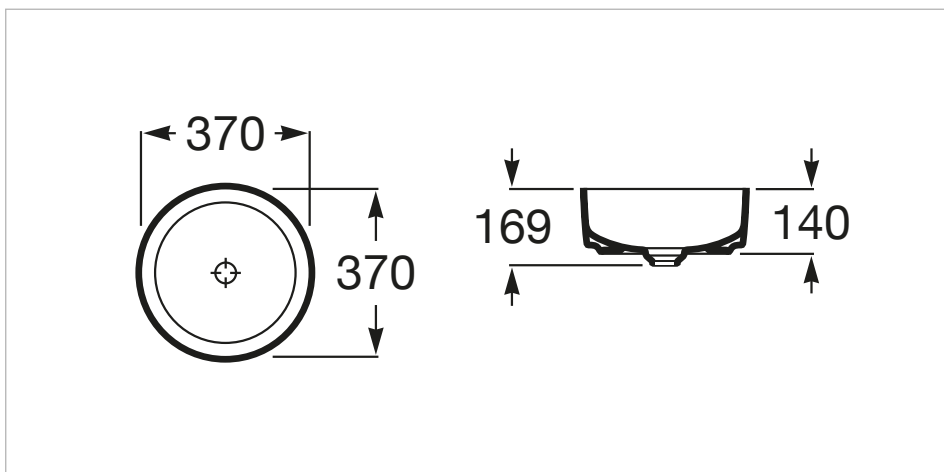

Форма: Круглый

Цвета и отделки

Как сформировать полный артикул

Замените "... " нужным кодом отделки или цвета

00 Белый

Размеры

Длина: 370 mm.

Ширина: 370 mm.

Высота: 140 mm.

Включает

50640390C Выпуск для унитаза и биде с керамической крышкой

Совместим с артикулом

851081... Модуль для раковины

851080... Модуль для раковины

851079... Модуль для раковины

506403110 Выпускная манжета для раковина 1 1/4". Труба 300

506401614 Выпускная манжета для раковина 1 1/4". Труба 250

506403900 Выпуск для унитаза и биде с хром крышкой

Технические чертежи

Выпуск для унитаза и биде с керамической крышкой

Включая крышку

Диаметр выпуска (мм): 72