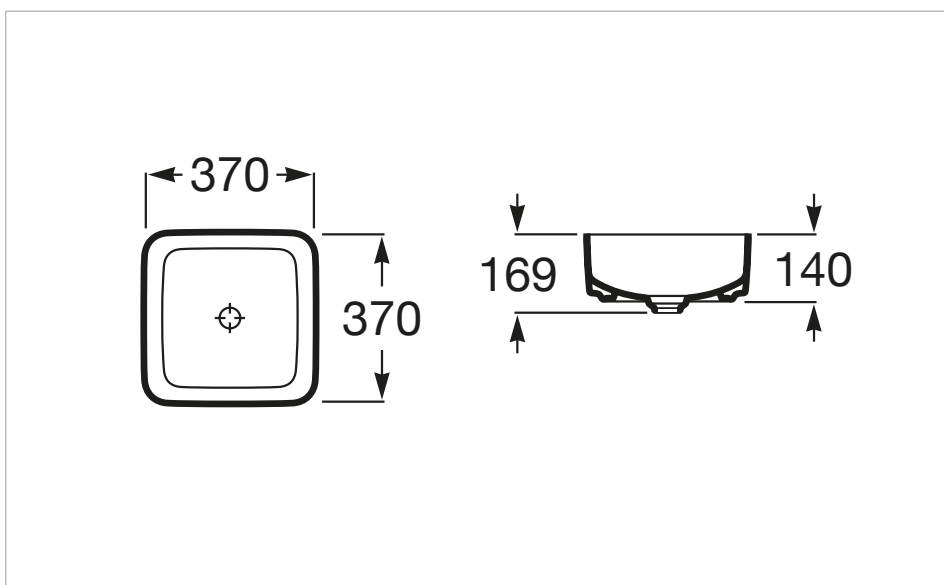

Форма: Квадратный

Цвета и отделки

Как сформировать полный артикул

Замените "... " нужным кодом отделки или цвета

00 Белый

Размеры

Длина: 370 mm.

Ширина: 370 mm.

Высота: 140 mm.

Включает

50640390C Выпуск для унитаза и биде с керамической крышкой

Совместим с артикулом

851081... Модуль для раковины

851080... Модуль для раковины

851079... Модуль для раковины

506403110 Выпускная манжета для раковина 1 1/4". Труба 300

506401614 Выпускная манжета для раковина 1 1/4". Труба 250

506403900 Выпуск для унитаза и биде с хром крышкой

Технические чертежи

Выпуск для унитаза и биде с керамической крышкой

Включая крышку

Диаметр выпуска (мм): 72