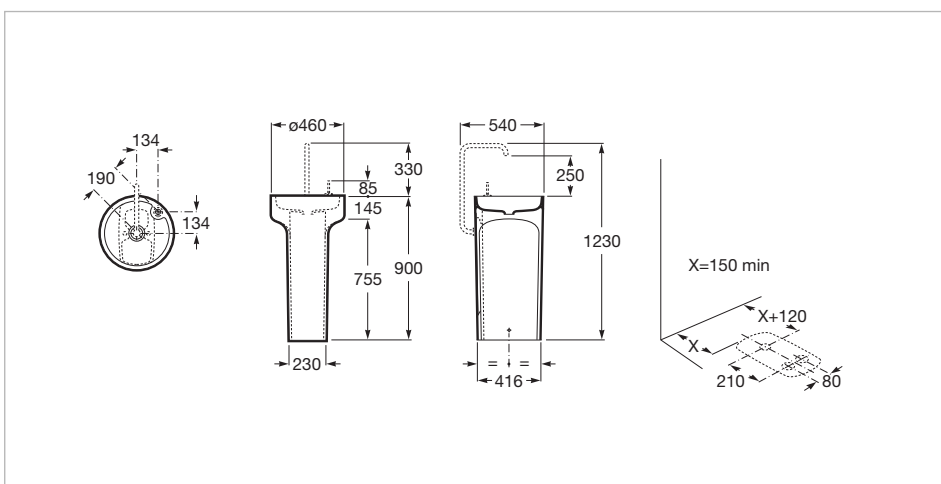

Керамическая раковина

Включая смеситель для раковины
 Картридж Джойстик
 Материал / Раковина: Керамика
 Отделка / Смеситель: Хром
 Раковина без перелива
 Тип установки: Напольный

Цвета и отделки

Как сформировать полный артикул
 Замените "... " нужным кодом отделки или цвета

-  00 Белый
-  92 Графит

Размеры

Длина: 460 mm.
 Ширина: 460 mm.
 Высота: 900 mm.

Технические чертежи

Эта раковина со смесителем, отличающимся необыкновенной чистотой линий. Инновационная концепция позволяет подключить раковину в любой точке ванной комнаты, даже на значительном удалении от стен.