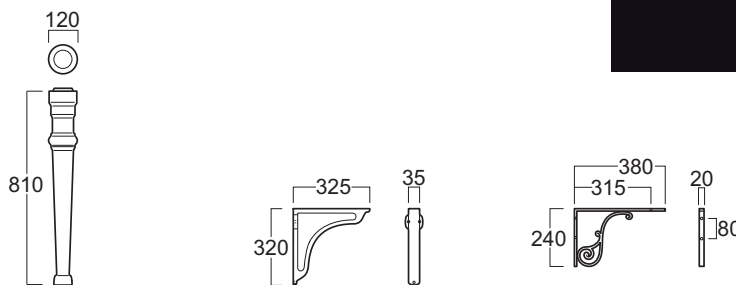

Arcade

Consolle / Console

simas[®]
ACQUA SPACE

AR 864

Disegni Tecnici
Technical Drawings

Consolle 90 monoforo predisposta per rubinetteria a tre fori. Installazione su struttura, gambe o mensole

Single hole console 90 pre-punched for three tap holes. To be mounted on stand, legs or brackets

Accessori di completamento

Accessories available

- Gamba in ceramica GB 001
- Ceramic Leg GB 001
- Struttura AR CG1
- Stand AR CG1
- Coppia mensole in ceramica MNSLEN
- A set of ceramic brackets MNSLEN
- Coppia mensole in metallo MNSAR
- A set of metal brackets MNSAR
- Specchio cm 83 finitura bianco/noce ARS2
- Mirror cm. 83 white/walnut finish ARS2
- Sifone lavabo/bidet da 1^{1/4} art.120042
- Trap for washbasin/bidet 1^{1/4} art.120042
- Scatola viti di fissaggio F89
- Set of fixing screw F89