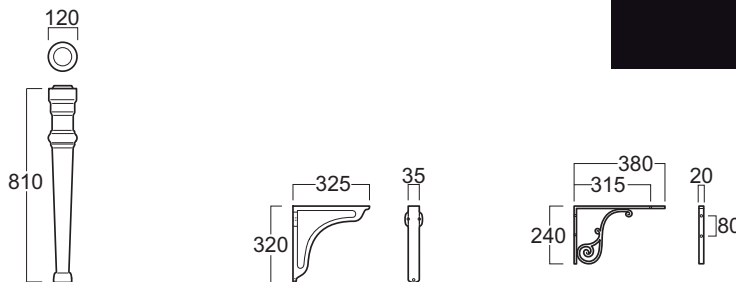

Arcade

Consolle / Console

simas[®]
ACQUA SPACE

AR 874

Disegni Tecnici
Technical Drawings

Consolle 105 monoforo predisposta per rubinetteria a tre fori. Installazione su struttura, gambe o mensole

Single hole console 105 pre-punched for three tap holes. To be mounted on stand, legs or brackets

Accessori di completamento
Accessories available

- Gamba in ceramica GB 001
- Ceramic Leg GB 001
- Struttura AR CG1
- Stand AR CG1
- Coppia mensole in ceramica MNSLEN
- A set of ceramic brackets MNSLEN
- Coppia mensole in metallo MNSAR
- A set of metal brackets MNSAR
- Specchio cm 83 finitura bianco/noce ARS2
- Mirror cm. 83 white/walnut finish ARS2
- Sifone lavabo/bidet da 1^{1/4} art.120042
- Trap for washbasin/bidet 1^{1/4} art.120042
- Scatola viti di fissaggio F89
- Set of fixing screw F89