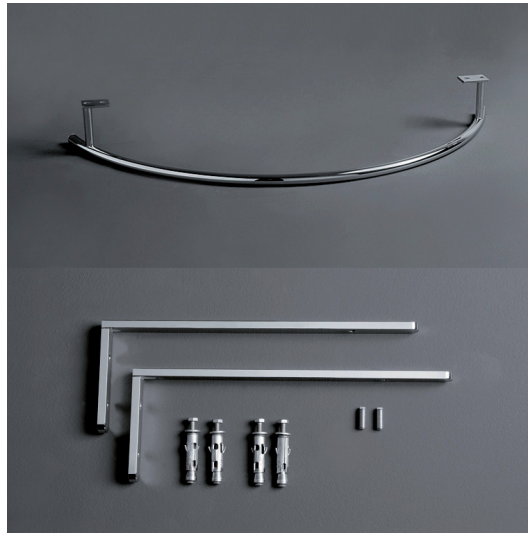

Montecarlo

Consolle / Console

simas®
ACQUA SPACE

TOP 60

Consolle 105 monoforo
predisposto per tre fori.

*Console 105 with single tap hole
pre-punched for three holes.*

Accessori di completamento
Accessories available

- Portasciugamani frontale PAT 01
- Anterior towel PAT 01
- Sifone lavabo da 1^{1/4} SIF 165
- Trap for washbasin 1^{1/4} SIF 165
- Sifone lavabo da 1^{1/4} SIF 270
- Trap for washbasin 1^{1/4} SIF 270
- Piletta di scarico con chiusura a pressione "shut rapid" con troppo pieno PLSR 60
- Pop-up waste drainer with "shut rapid" push system with overflow PLSR 60
- Piletta di scarico diretto "free flow" con troppo pieno PLSF 60
- Fixed pop-up "free flow" waste drainer with overflow PLSF 60
- Supporto universale per TOP LU A11B
- Universal support for TOP LU A11B