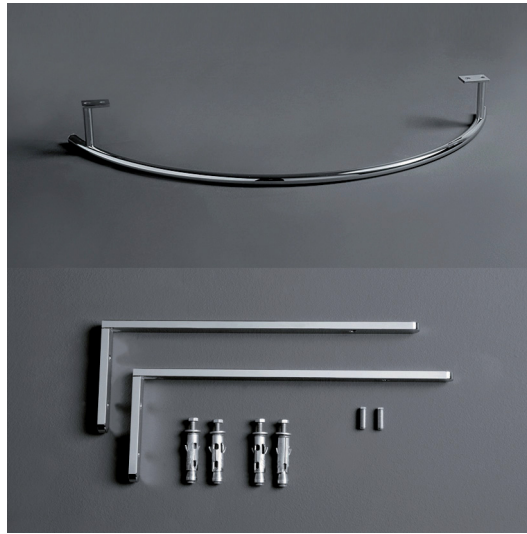

Nizza

Consolle / Console

simas[®]
ACQUA SPACE

TOP 62

Disegni Tecnici
Technical Drawings

Consolle 90 monoforo
predisposto per tre fori.

*Console 90 with single tap hole
pre-punched for three holes.*

Accessori di completamento
Accessories available

- Portasciugamani frontale PAT 01
- Anterior towel PAT 01
- Sifone lavabo da 1^{1/4} SIF 165
- Trap for washbasin 1^{1/4} SIF 165
- Sifone lavabo da 1^{1/4} SIF 270
- Trap for washbasin 1^{1/4} SIF 270
- Piletta di scarico con chiusura a pressione "shut rapid" con troppo pieno PLSR 60
- Pop-up waste drainer with "shut rapid" push system with overflow PLSR 60
- Piletta di scarico diretto "free flow" con troppo pieno PLSF 60
- Fixed pop-up "free flow" waste drainer with overflow PLSF 60
- Supporto universale per TOP LU A11B
- Universal support for TOP LU A11B