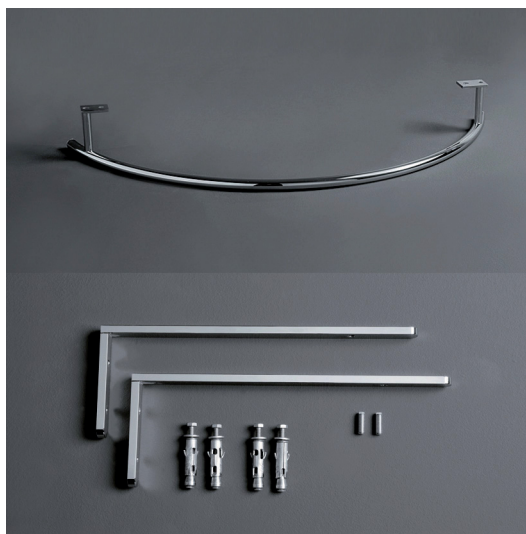

Sanremo

Consolle / Console

simas[®]
ACQUA SPACE

TOP 63

Disegni Tecnici
Technical Drawings

Consolle 78 monoforo
predisposto per tre fori.

Console 78 with single tap hole
pre-punched for three holes.

Accessori di completamento
Accessories available

- Portasciugamani frontale PAT 01
- Anterior towel PAT 01
- Sifone lavabo da 1^{1/4} SIF 165
- Trap for washbasin 1^{1/4} SIF 165
- Sifone lavabo da 1^{1/4} SIF 270
- Trap for washbasin 1^{1/4} SIF 270
- Piletta di scarico con chiusura a pressione "shut rapid" con troppo pieno PLSR 60
- Pop-up waste drainer with "shut rapid" push system with overflow PLSR 60
- Piletta di scarico diretto "free flow" con troppo pieno PLSF 60
- Fixed pop-up "free flow" waste drainer with overflow PLSF 60
- Supporto universale per TOP LU A11B
- Universal support for TOP LU A11B