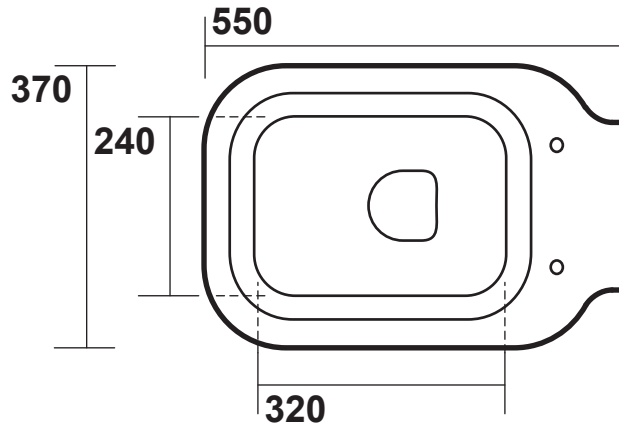

Waldorf

Cod 4118
Vaso unico
BTW wc pan

420

90 mm con curva
art.900102