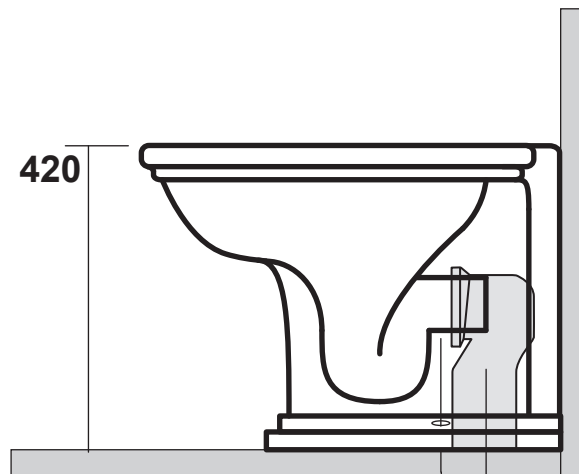

Waldorf

Cod 4118
Vaso unico
BTW wc pan

420

90 mm con curva
art.900102