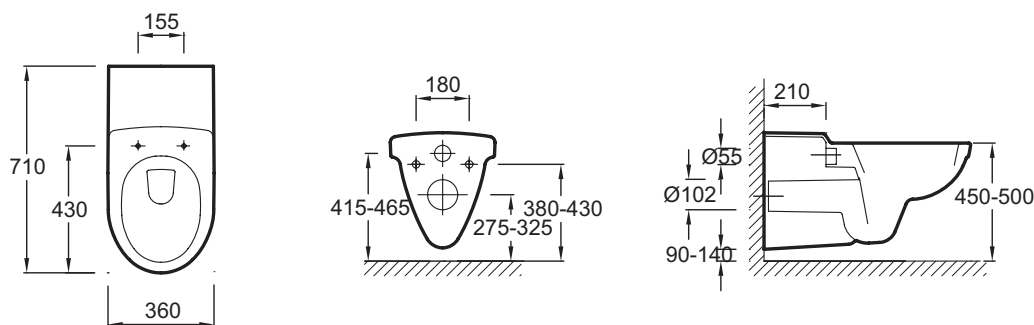

E1195

Коллекция: ODEON

Отделки*:

00 - Белый

Общие характеристики:

Преимущества для конечного пользователя

- PRM: соответствует стандартам
- Практичность: высота 70 см удобна для использования с инвалидным креслом

Технические характеристики

- РАЗМЕРЫ (СМ): 71 x 36 см
- ТИП УСТАНОВКИ: Подвесная
- ОБОД: С ободом
- ГАРАНТИЯ НА КЕРАМИКУ: 25 лет
- ВЕС: 22,6 кг
- РАСХОД ВОДЫ: Стандарт: 3/6 л
- ПРОДУКТ В КОМПЛЕКТЕ: (соединительная труба в комплекте, крышка-сиденье, инсталляция и кнопка смыв ане в комплекте)
- УПАКОВКА: Единая упаковка

Общая информация

Спецификация продукта: Удлиненный подвесной унитаз 71 x 36 см. E1195. Коллекция: ODEON. РАЗМЕРЫ (СМ): 71 x 36 см. ВЕС: 22,6 кг. ТИП УСТАНОВКИ: Подвесная. РАСХОД ВОДЫ: Стандарт: 3/6 л. ОБОД: С ободом. ПРОДУКТ В КОМПЛЕКТЕ: (соединительная труба в комплекте, крышка-сиденье, инсталляция и кнопка смыв ане в комплекте). ГАРАНТИЯ НА КЕРАМИКУ: 25 лет. УПАКОВКА: Единая упаковка.