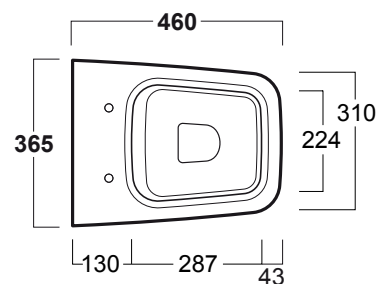

Degradè

Vaso sospeso "XS" / Wall hung WC "XS"

simas[®]
ACQUA SPACE

DE 28

Disegni Tecnici
Technical Drawings

Vaso sospeso "XS" .
Completo di fissaggio F85
Wall hung WC "XS".
Complete with fixing set F85

Accessori di completamento
Accessories available

- Coprivaso avvolgente in termoindurente cerniere cromo DE 005
- Wrap-around thermoset toilet seat with chrome-finish hinges DE 005
- Coprivaso avvolgente in termoindurente cerniere rallentate cromo DE 006
- Wrap-around thermoset toilet seat with chrome-finish soft-closing hinges DE 006
- Coppia staffe di fissaggio per vaso o bidet sospesi F84
- A pair of brackets for wall hung WC or bidet F84