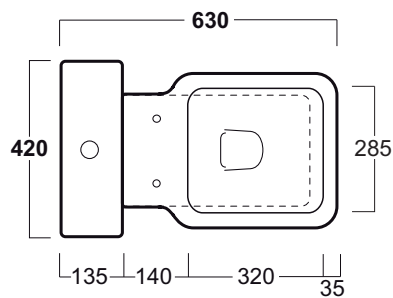

Flow

Cassetta monoblocco / *close coupled cistern*

CT 09 + FL 61

Disegni Tecnici
Technical Drawings

Cassetta monoblocco con batteria di scarico e apposito set di fissaggio.
Per vaso EL01/DE01/DE21/LFT20 BO01/VI01/FL61.

*Close coupled cistern with flush mechanism and special fixing set.
For WC EL01/DE01/DE21/LFT20 BO01/VI01/FL61.*

Accessori di completamento
Accessories available

- Coprivaso avvolgente in termoindurente cerniere rallentate cromo FL 27
- *Wrap-around thermoset toilet seat with chrome-finish soft-closing hinges FL27*
- Scatola viti di fissaggio F88
- *Set of fixing screw F88*