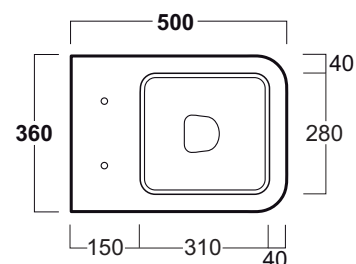

# Flow

Vaso sospeso / Wall hung WC

## FL 63

Disegni Tecnici  
Technical Drawings

Vaso sospeso quadro.  
Completo di set di fissaggio F85.

Wall hung square.  
Complete with fixing set F85.

Accessori di completamento  
Accessories available

- Copri vaso avvolgente in termoindurente  
cerniere rallentate cromo FL 28  
- Wrap-around thermoset toilet seat with  
chrome-finish soft-closing hinges FL 28
- Coppia staffe di fissaggio per vaso  
o bidet sospesi F 84  
- A pair of brackets for wall hung  
WC or bidet F 84