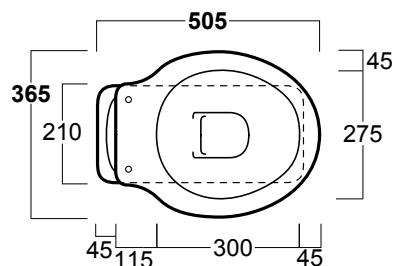

Londra

Vaso / WC

simas[®]
ACQUA SPACE

LO 901

Disegni Tecnici
Technical Drawings

Vaso con scarico a pavimento

WC whit floor outlet

Accessori di completamento