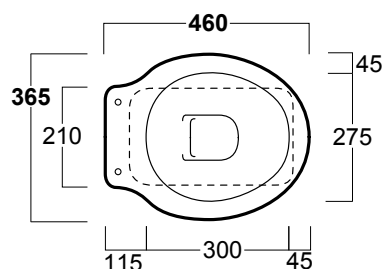

# Londra

Vaso / WC

## LO 911

Disegni Tecnici  
Technical Drawings

Vaso con scarico a parete

WC whit wall outlet