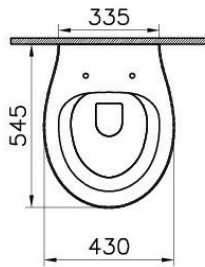

Description Rim-ex Wall-hung WC pan, white

Code 5885B403-0075

Product Properties Rim-ex

Free Assembly Yes

Colour White

\*Duvar kalınlığına göre ilave boru gerekebilir.  
 \*Additional pipe may be required due to wall thickness  
 \*Ein zusätzliches Ablaufrohr ist je nach Wandstärke erforderlich