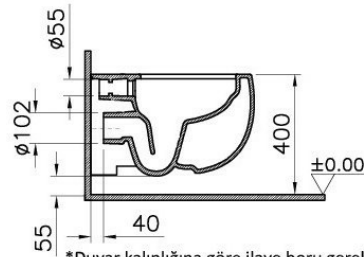

Description Rim-ex Wall-hung WC pan, white

Code 5885B403-0075

Product Properties Rim-ex

Free Assembly Yes

Colour White

\*Duvar kalınlığına göre ilave boru gerekebilir.  
 \*Additional pipe may be required due to wall thickness  
 \*Ein zusätzliches Ablaufrohr ist je nach Wandstärke erforderlich