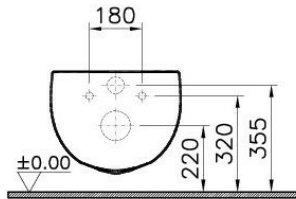

Description Rim-ex Wall-hung WC pan, white

Code 5885B403-0075

Product Properties Rim-ex

Free Assembly Yes

Colour White

\*Duvar kalınlığına göre ilave boru gerekebilir.  
 \*Additional pipe may be required due to wall thickness  
 \*Ein zusätzliches Ablaufrohr ist je nach Wandstärke erforderlich