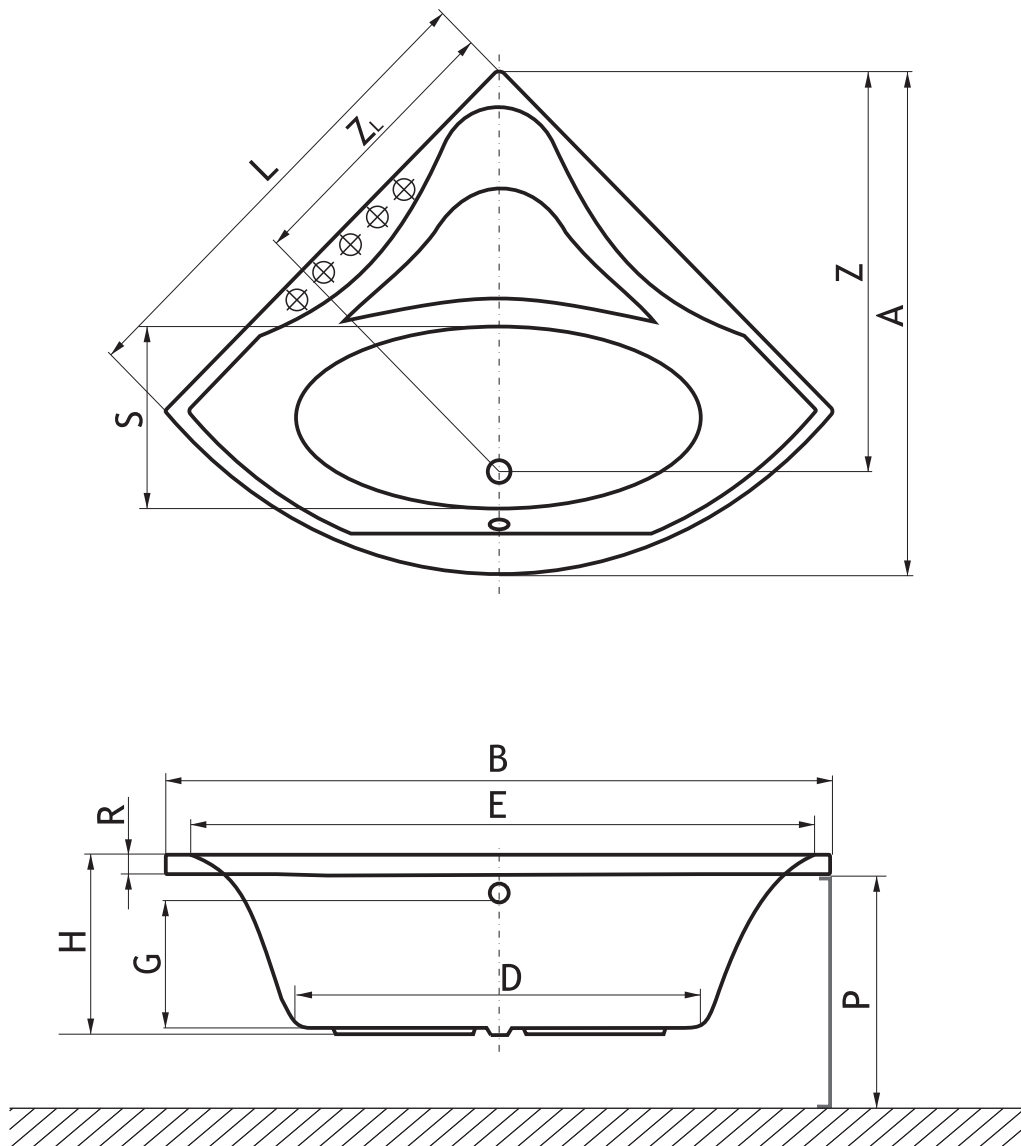

nazwa / name:

Glamour

Wymiary [mm] / Dimensions [mm]

Typ	140	150
L	1405	1500
A	1420	1560
B	1970	2110
H	490	500
G	320	330
D	1110	1190
R	40	40
P	600	600
S	520	585
E	1700	1870
Z	1120	1225
ZL	795	875
Pojemność [l.] / Volume [l.]		
V	190	225