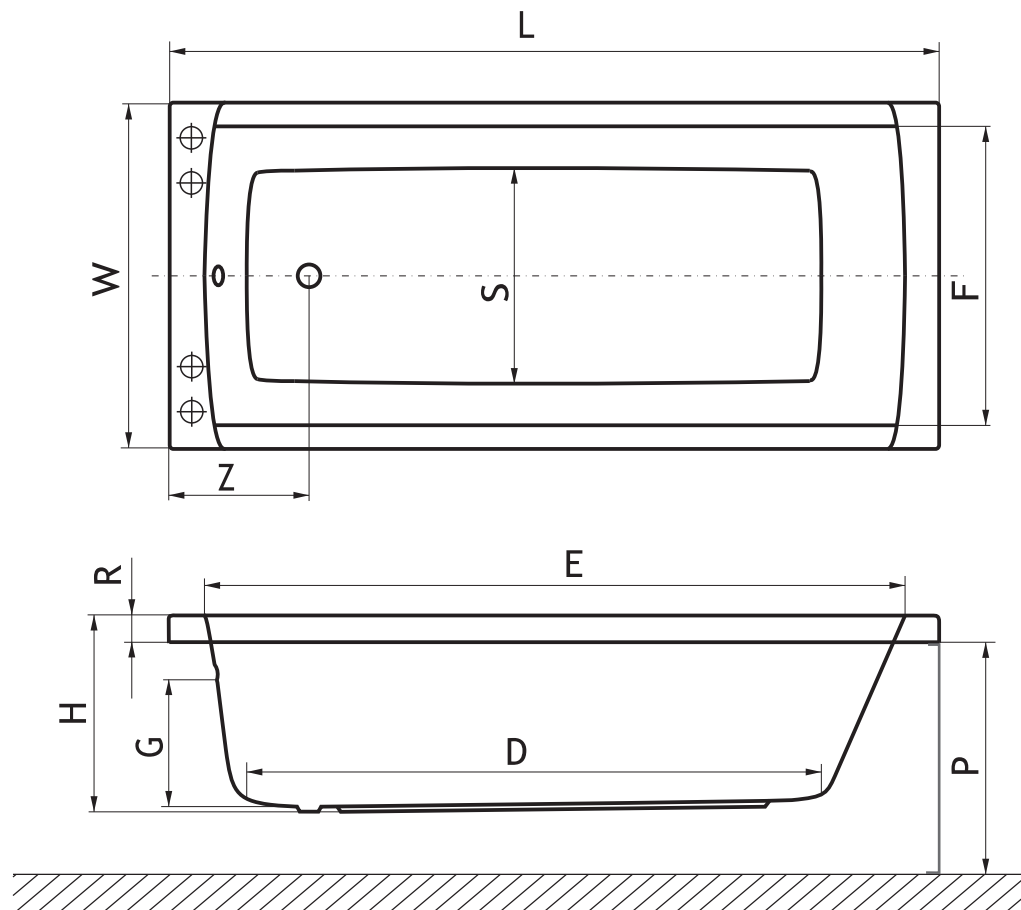

nazwa / name:

Aquaria

| Wymiary [mm] / Dimensions [mm] | | | | |
|--------------------------------|--------|--------|--------|--------|
| Typ | 140x70 | 150x70 | 160x70 | 170x75 |
| L | 1395 | 1500 | 1600 | 1700 |
| W | 700 | 700 | 705 | 750 |
| H | 440 | 445 | 445 | 455 |
| G | 320 | 315 | 320 | 355 |
| D | 950 | 1050 | 1150 | 1180 |
| R | 40 | 40 | 40 | 40 |
| P | 560 | 560 | 560 | 560 |
| S | 415 | 405 | 415 | 435 |
| E | 1265 | 1365 | 1470 | 1530 |
| F | 565 | 565 | 575 | 600 |
| Z | 255 | 255 | 250 | 270 |
| Pojemność [L.] / Volume [L.] | | | | |
| V | 180 | 200 | 210 | 220 |