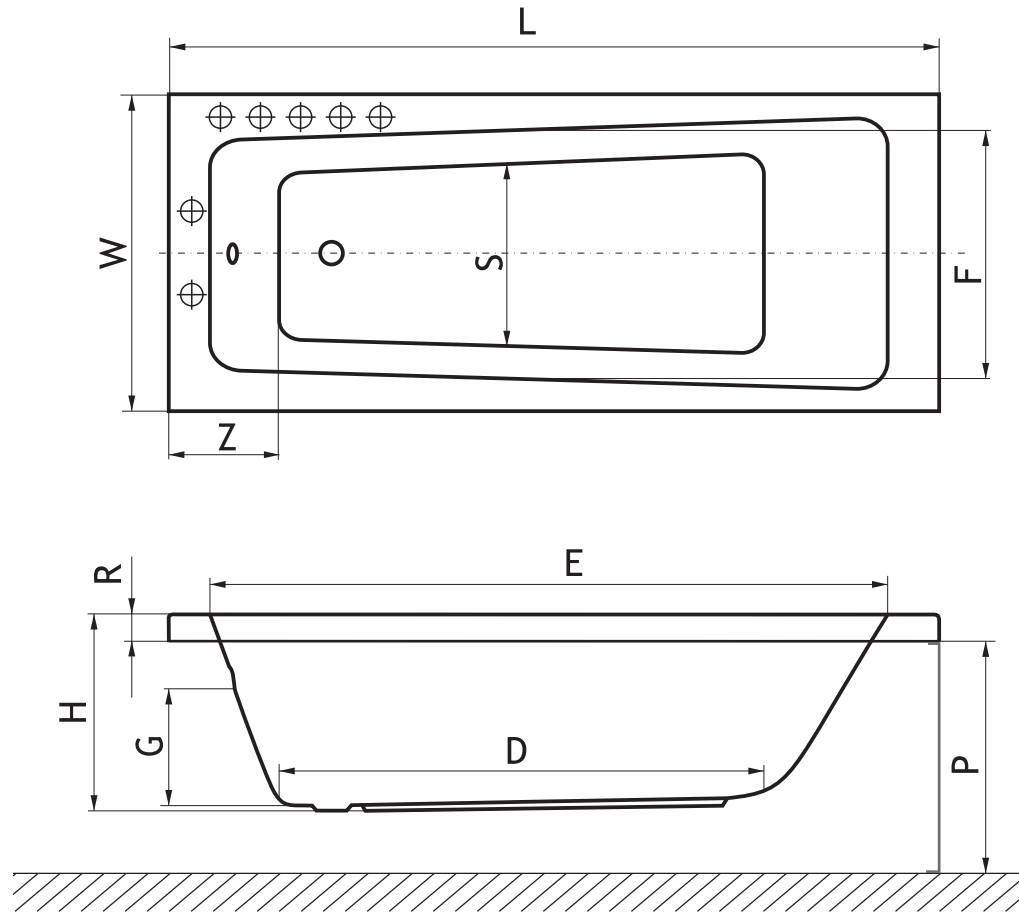

nazwa / name:

Ava

Wymiary [mm] / Dimensions [mm]			
Typ	150x70	160x70	170x70
L	1500	1600	1700
W	705	705	705
H	430	430	450
G	305	310	330
D	1020	1115	1185
R	40	40	40
P	560	560	560
S	390	375	370
E	1325	1415	1510
F	570	575	580
Z	295	295	285
Pojemność [l.] / Volume [l.]			
V	190	210	230