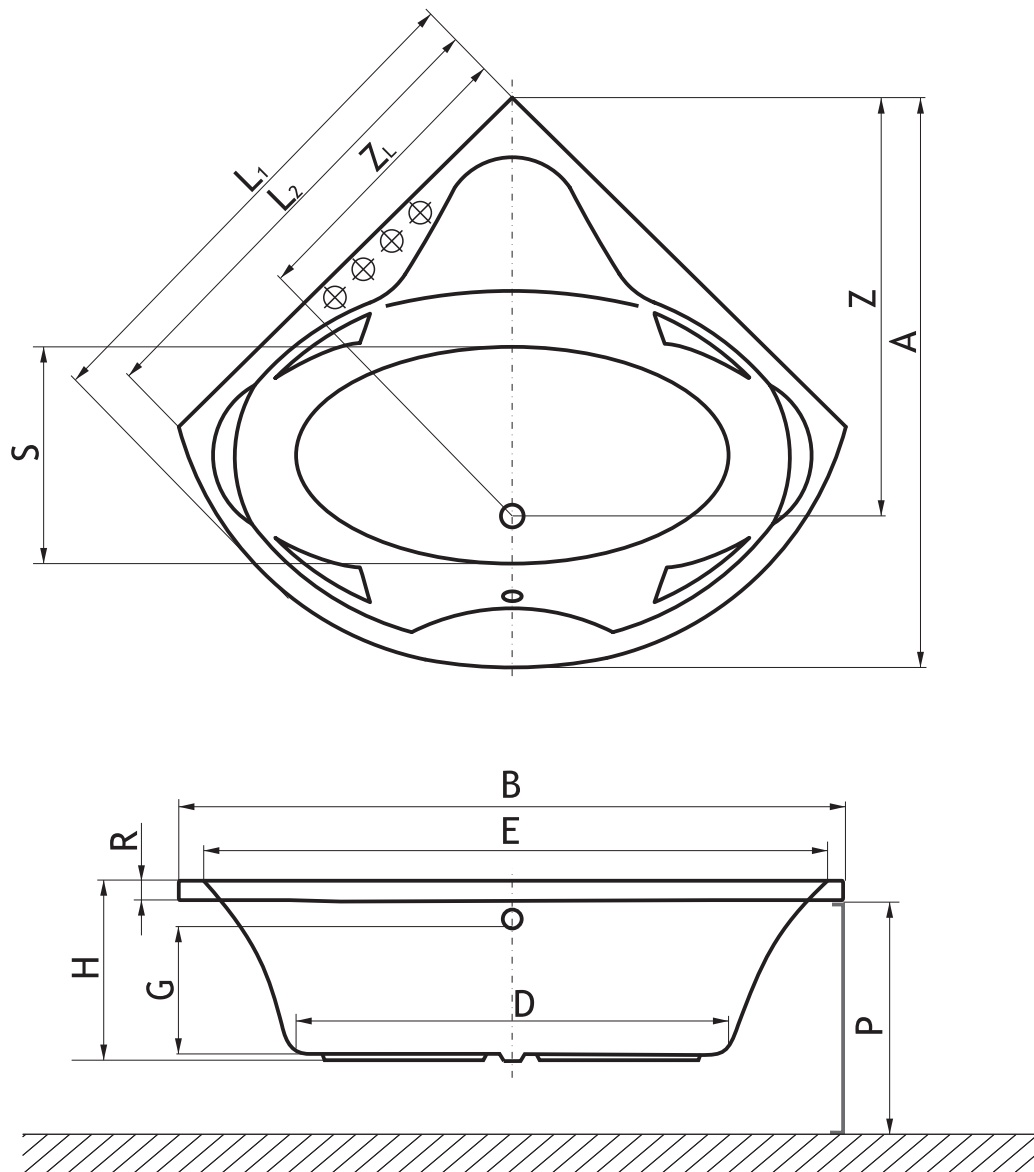

nazwa / name:

Konsul

Wymiary [mm] / Dimensions

Typ	150
L ₁	1495
L ₂	1395
A	1650
B	1975
H	515
G	410
D	1210
R	40
P	600
S	745
E	1635
Z	1320
Z _L	930
Pojemność [L.] / Volume [L.]	
V	340