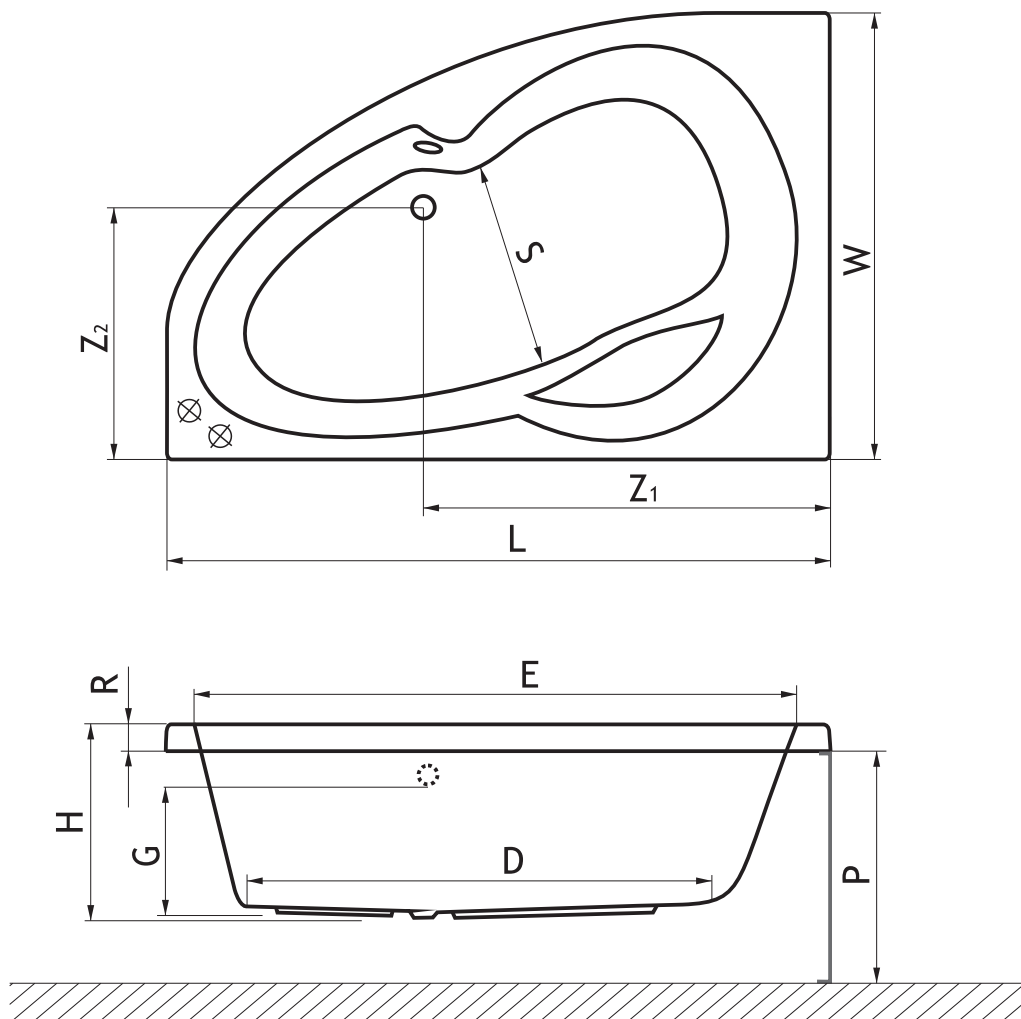

# Newa Plus

Wymiary [mm] / Dimensions [mm]			
Typ	140x95	150x95	160x95
L	1398	1500	1598
W	950	950	948
H	430	450	470
G	295	330	335
D	1048	1150	1205
R	40	40	40
P	540	560	560
S	475	440	475
E	1295	1390	1490
Z <sub>1</sub>	850	905	965
Z <sub>2</sub>	500	515	515
Pojemność [L.] / Volume [L.]			
V	160	200	225