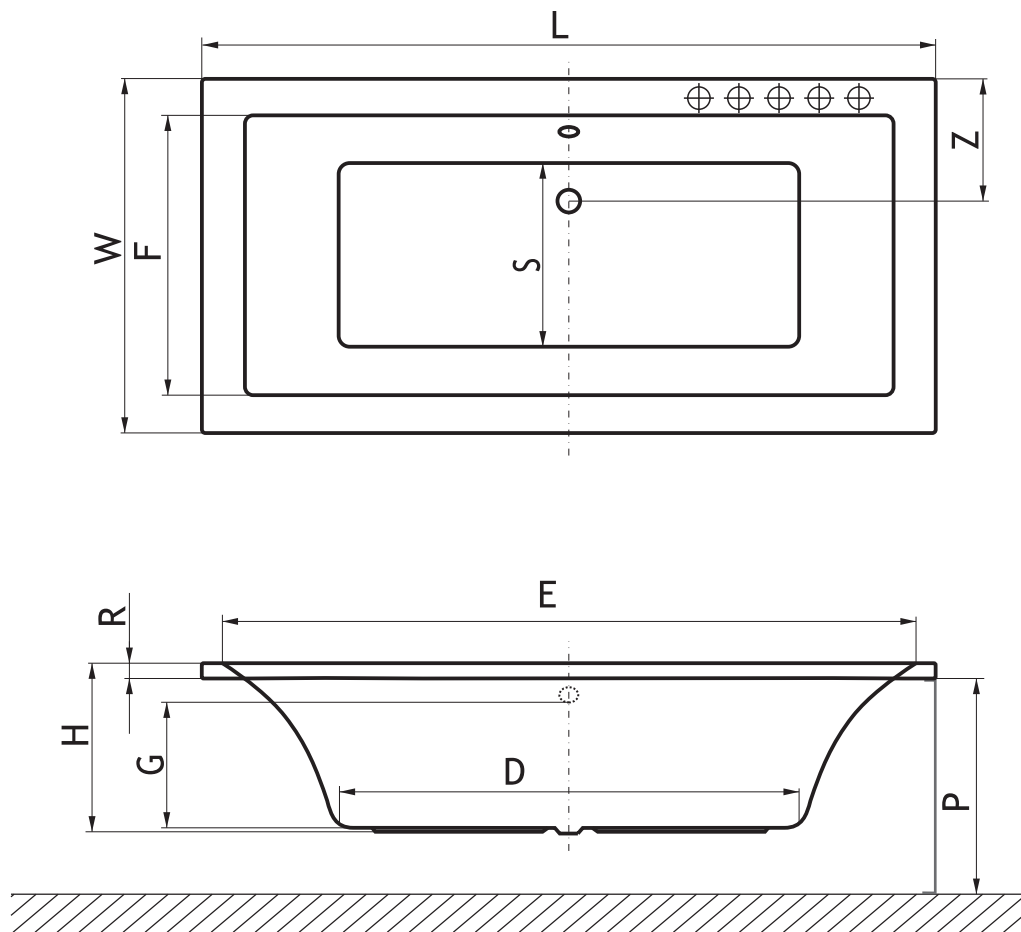

nazwa / name:

Pryzmat LUX 170

| Wymiary [mm] / Dimensions [mm] | |
|--------------------------------|--------|
| Typ | 170x80 |
| L | 1700 |
| W | 805 |
| H | 490 |
| G | 400 |
| D | 1120 |
| R | 40 |
| P | 560 |
| S | 475 |
| E | 1520 |
| F | 630 |
| Z | 270 |
| Pojemność [l.] / Volume [l.] | |
| V | 270 |