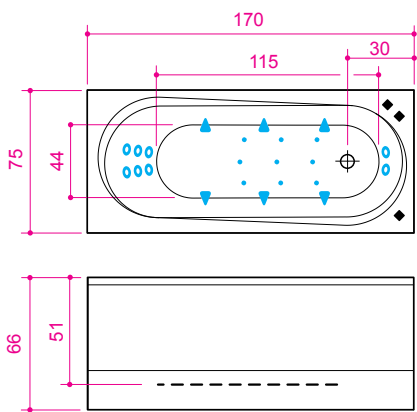

# Modul 17

Размеры: 170 x 75 x 66 см  
Объём: 260 л

Система и описание	Водяных дюз шт	Воздушных дюз шт	Мощность W	Сила тока А
<b>Ванна (S1)</b> – Ванна простая. Включает переднюю панель (панели) и комплект слива-перелива	–	–	–	–
<b>Аэро (S2)</b> – Аэромассажная ванна с панелью управления EVO (on/off)	–	9	500	2,2
<b>Гидро (S3)</b> – Гидромассажная ванна с панелью управления EVO (on/off)	6+8	–	900	3,9
<b>Комби (S4)</b> – Аэро- и гидромассажная ванна с панелью управления EVO (on/off)	6+8	9	1400	6,1
<b>Гидро Люкс (S5)</b> – Гидромассажная ванна с панелью управления EVO+. В систему включена галогеновая подсветка	6+8	–	1535	6,7
<b>ГидроЛюкс Плюс (S6)</b> – Гидромассажная ванна с двумя насосами (DHP™) и панелью управления EVO+. В систему включена галогеновая подсветка.	–	–	–	–
<b>КомбиЛюкс (S7)</b> – Аэро- и гидромассажная ванна с панелью управления EVO+. В систему включена галогеновая подсветка.	6+8	9	2035	8,8
<b>КомбиЛюкс Плюс (S8)</b> – Аэро- и гидромассажная ванна с двумя насосами (DHP™) и панелью управления EVO+. В систему включена галогеновая подсветка..	–	–	–	–
<b>Эксклюзив (S9)</b> – Аэро- и гидромассажная ванна с электронным турбомассажем (ETM™) и панелью управления EVO+. В систему включена подсветка хромотерапии из 4 ламп.	–	–	–	–
<b>Эксклюзив Плюс (S10)</b> – Аэро- и гидромассажная ванна с двумя насосами (DHP™), электронным турбомассажем (ETM™) и панелью управления EVO+. В систему включена подсветка хромотерапии из 4 ламп.	–	–	–	–
<b>SlimLine (S11)</b> – Гидромассажная ванна с электронным устройством управления EasyTouch	6+8	–	1510	6,6

Все цены включают L-образную декоративную панель.

## Панели:

- E1
- E2
- E3
- E4
- E5
- E6
- E12 Без панели

## Аксессуары/Смесители: (место расположения указано на рисунке ■■■)

PS. • Данную ванну возможно заказать только из белого акрила  
• 2 торцевые панели заказать одновременно не возможно, поскольку у ванны L-образная панель  
• Ванну можно оборудовать душевой стенкой, также L-образной душевой стенкой, стр 85, 86