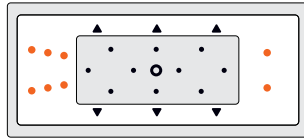

Эксклюзив. Превосходная ванна с аэро- и гидромассажем с эксклюзивной электронной панелью управления EVO+, мощным массажным оборудованием, автономным электронным турбомассажем (ETM™) для гидромассажной системы и подводной подсветкой для хромотерапии. Воздушный массаж с электронным регулированием интенсивности обеспечивается при помощи дюз, установленных в дне ванны. Гидромассаж обеспечивается при помощи дюз, установленных в стенках ванны, интенсивность массажа настраивается с помощью регуляторов подачи воздуха, расположенных на бортике ванны. Интенсивность гидромассажных струй может быть усилена включением электронного турбомассажа (ETM™), который имеет возможность работы в пульсирующем режиме, поскольку оснащён нагнетателем воздуха. Эта система включает программу подсветки для подводной хромотерапии, обеспечивающую медленную смену цветовых тонов и выбор одного из шести (6) единичных цветовых оттенков. Рекомендуется укомплектовать регулируемой системой массажа спины (ABM™). Система снабжена автоматической просушкой воздушного дна с возможностью её блокировки.