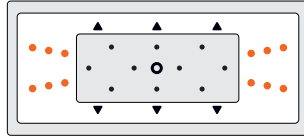

КомбиЛюкс Плюс. Ванна для аэро- и гидромассажа с эксклюзивной электронной панелью управления EVO+, мощной двухнасосной системой гидромассажа DHP™ (Dual Hydromassage Power) и подводной галогеновой подсветкой. Воздушный массаж с электронным регулированием интенсивности обеспечивается при помощи дюз, установленных в дне ванны. Гидромассаж обеспечивается как при помощи дюз, установленных в стенках ванны, так и при помощи системы массажа спины. Два отдельных насоса имеют автономное управление, и интенсивность массажа настраивается с помощью регуляторов подачи воздуха, расположенных на бортике ванны. Эта система рекомендуется для больших ванн, оснащённых двумя регулируемыми системами для массажа спины (ABM™). Система снабжена автоматической просушкой воздушного дна с возможностью её блокировки.