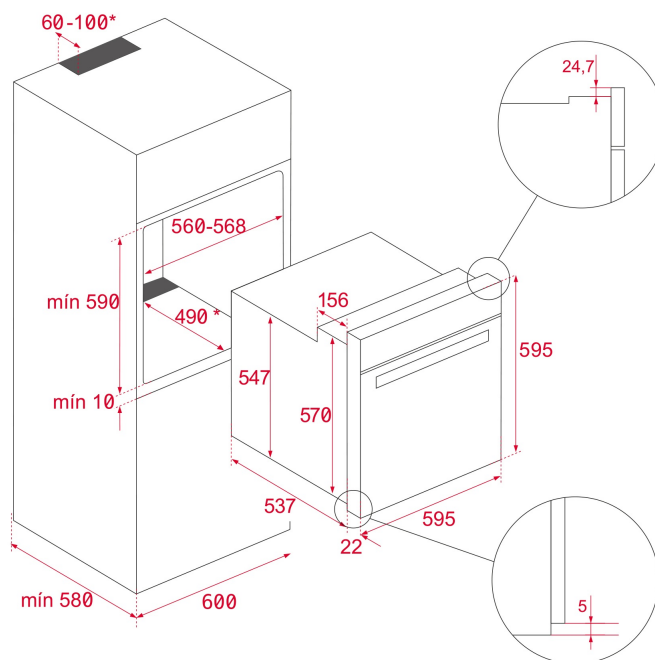

ГАБАРИТНЫЕ РАЗМЕРЫ

Высота изделия (мм): 595
 Ширина изделия (мм): 595
 Глубина изделия (мм):
 537+22
 Длина изделия (мм):
 Вес нетто (кг): 27

ТЕХНИЧЕСКИЕ ХАРАКТЕРИСТИКИ

КОНКРЕТНЫЕ ОСОБЕННОСТИ

Сертификаты: N / CE / CCA / CB/ EAC
 Количество камер: 1
 Эмалированная камера: Да
 Регулятор минимальной температуры (°C): 50
 Регулятор максимальной температуры (°C): 250
 Выбор функции: 10+0
 Количество функций приготовления: 8
 Верхний нагрев + Нижний нагрев: Да
 Гриль: Да
 Функция Макси-гриль: Да
 Верхний нагрев + Нижний нагрев + Конвекция: Да
 Макси-гриль + Конвекция: Да
 Нижний нагрев: Да
 Функция ECO: Да
 Механический быстрый разогрев: Да
 Сенсорное управление с программированием: Да
 Система съёмных противней: Да
 Количество направляющих для противней (уровней): 5

ЭЛЕКТРОСОЕДИНЕНИЕ

Максимальная номинальная мощность (Вт): 2615
Частота (Гц): 50/60
Номинальное напряжение (В): 220-240
Длина соединительного кабеля (см): 110
Энергопотребление внутренней подсветки (Вт): 25