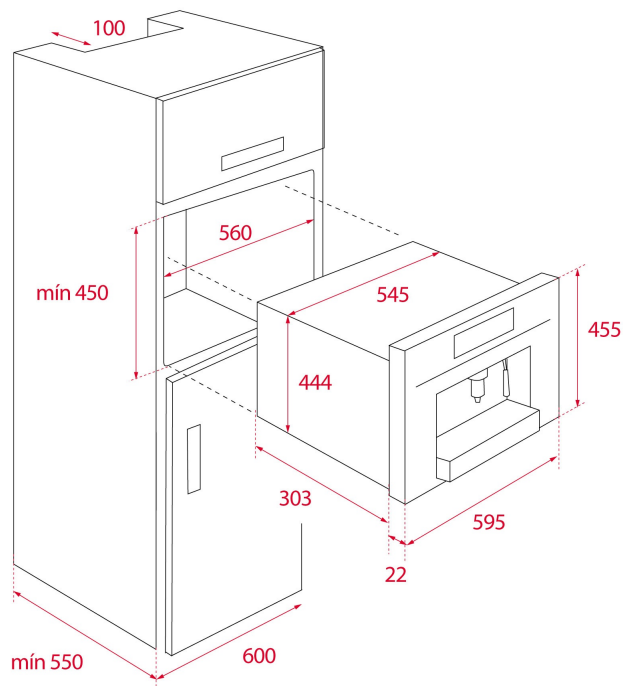

КОЛЛЕКЦИЯ

Maestro

ЦВЕТ

КОД

REF. 40589513
EAN. 8421152145616

ХАРАКТЕРИСТИКИ

Встраиваемая кофеварка с 5 адаптерами для капсул и молотого кофе
Фиксированные глянцевые регуляторы с металлическим ободком с подсветкой
Стеклянная сенсорная панель управления + жидкокристаллический TFT бело-красный дисплей 4"
Вместимость: 1 чашка
Выдвижная трубка для пара и горячей воды
Трёхуровневая регулировка высоты чашки
3 функции: кофе, пар, горячая вода
Ёмкость для воды: 1 л
Автоматическая декальцинация
Регулировка температуры кофе
Регулировка крепости кофе: экстра-сильный, сильный, средний, лёгкий, экстра-лёгкий
Индикация: выбранная функция, заполнить ёмкость для воды, декальцинация
Два ящика для хранения по бокам и один внизу
В комплекте: 4 адаптера под капсулы (Nespresso®, Lavazza Espresso Point®, Caffi taly®, 44 mm ESE - Easy Serving Espresso®) и 1 адаптер под молотый кофе
При монтаже приборов в ряд оставлять зазоры по 2,5 мм с обеих сторон на открывание створок вбок
Кабель 110 см + вилка
Подсветка LED лампой 1 Вт
Максимальная номинальная мощность 2200 Вт
Сделано в Португалии

ГАБАРИТНЫЕ РАЗМЕРЫ

Высота изделия (мм): 455
Ширина изделия (мм): 595
Глубина изделия (мм): 330
Длина изделия (мм):
Вес нетто (кг): 18,7

ТЕХНИЧЕСКИЕ ХАРАКТЕРИСТИКИ

КОНКРЕТНЫЕ ОСОБЕННОСТИ

Тип установки: Встраиваемый
Сертификаты: CE/CB
Давление насоса (бар): 19
Защита от отпечатков пальцев: Да
Количество чашек: 1
Выдвижная трубка для пара и горячей воды: Да
Молотый кофе: Да
Кофейные капсулы: Да
Вкл./Откл.: Да
Пароварка: Да
Горячая вода: Да
Температура кофе: Да
Индикатор выбранной функции: Да
Наполните бак водой: Да