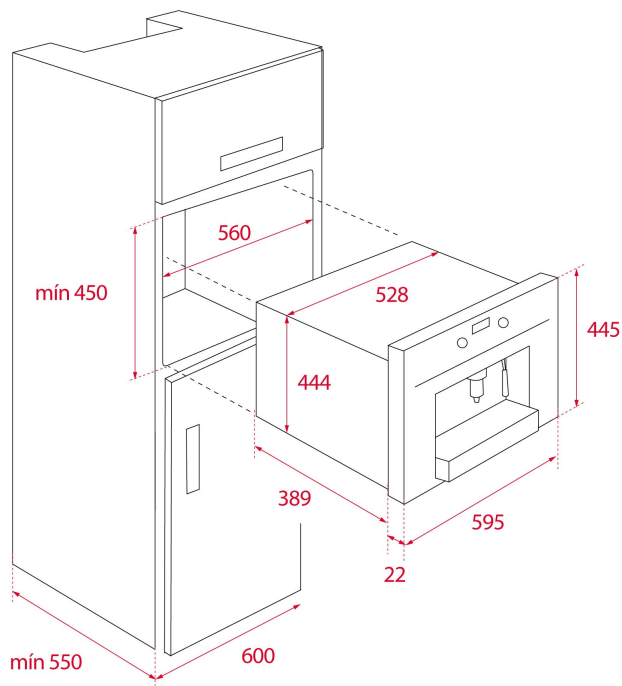

КОЛЛЕКЦИЯ

Urban

ЦВЕТ

КОД

REF. 111630001
EAN. 8434778004120

ХАРАКТЕРИСТИКИ

Встраиваемая кофемашина
Стеклопанель без рамки
30 автоматических программ
Фиксированные регуляторы
Стеклопанель управления+ жидкокристаллический дисплей с белыми символами на 2 линейки (20 символов на тёмном фоне)
Вместимость: 2 чашки
Электро-механическая панель управления
Выдвижная трубка для пара и горячей воды
Автоматический измельчитель кофейных зёрен
Регулировка степени помола: 13 позиций
Ёмкость для кофейных зёрен: 200 г
Ёмкость для хранения предварительно измельчённого кофе: 14 доз / 7 двойных доз
Ёмкость для воды: 1,8 л
Самоочистка в начале / конце цикла
Автоматическая декальцинация
Регулировка температуры кофе: 3 температуры
Регулировка крепости кофе: экстра-сильный, сильный, средний, лёгкий, экстра-лёгкий
Регулировка количества кофе: большое, среднее, маленькое
Меню: часы, автостарт, удаление накипи, температура кофе, продолжительность времени работы, жёсткость воды, настройки по умолчанию
В комплекте: телескопические направляющие, декальцинатор, измерительные полоски для жёсткости воды
Обязательно выдерживать глубину встраивания минимум 550 мм для полного размещения полозьев-направляющих
Кабель 150 см + вилка
Подсветка LED лампой 1 Вт
Максимальная номинальная мощность 1350 Вт
Сделано в Италии

ГАБАРИТНЫЕ РАЗМЕРЫ

Высота изделия (мм): 455
Ширина изделия (мм): 595
Глубина изделия (мм): 412
Длина изделия (мм):
Вес нетто (кг): 23

ТЕХНИЧЕСКИЕ ХАРАКТЕРИСТИКИ

УСТАНОВОЧНЫЕ РАЗМЕРЫ

Ширина встраивания (мм): 560
Глубина встраивания (мм): 550
Высота встраивания (мм): 450