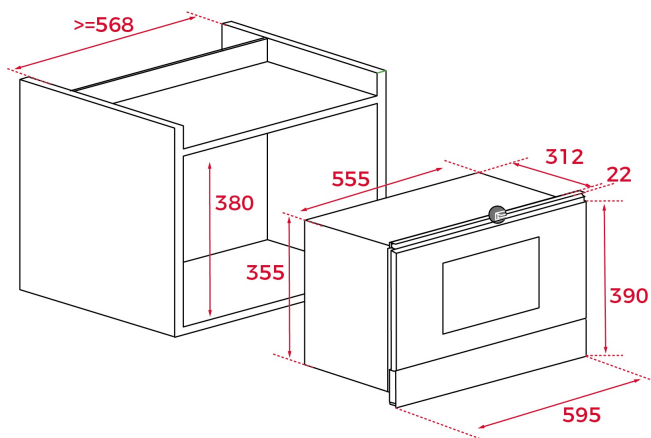

22L

Ceramic
baseDefrost By
TimeElectronic
Door
Opening

КОД

REF: 40586300

EAN: 8421152140994

ХАРАКТЕРИСТИКИ

Встраиваемая микроволновая печь
 Дверь открывается влево
 Объём 22 л
 1 режим приготовления (микроволны)
 Поворотные регуляторы
 Матовое текстурированное покрытие
 Механическая панель управления
 Таймер до 60 мин.
 Электронное открывание двери
 5 уровней мощности микроволн (850 Вт)
 Разморозка по времени
 Внутреннее покрытие из нержавеющей стали
 Керамическое основание (без поворотного столика)
 Тангенциальная система охлаждения
 Двухслойная термоизолированная дверца
 Автоматическое отключение при открытии дверцы
 Монтаж без рамки
 Кабель 150 см
 Максимальная номинальная мощность 1400 Вт
 Сделано в Португалии

ГАБАРИТНЫЕ РАЗМЕРЫ

Высота изделия (мм): 380/390
 Ширина изделия (мм): 595
 Глубина изделия (мм): 334
 Длина изделия (мм):
 Вес нетто (кг): 21,6

ТЕХНИЧЕСКИЕ ХАРАКТЕРИСТИКИ

Мощность микроволн (Вт): 850
 Частота (Гц): 50
 Максимальная номинальная мощность (Вт): 1400
 Гриль (Вт): -