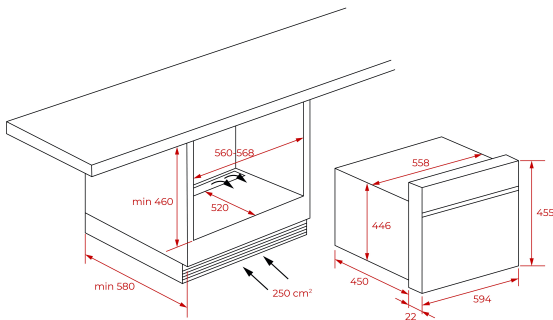

КОД

REF: 40586034

EAN: 8421152140963

ХАРАКТЕРИСТИКИ

Встраиваемая микроволновая печь с грилем

Объём 32 л

3 режима приготовления (микроволны, гриль, гриль+микроволны)

Поворотные регуляторы

Матовое текстурированное покрытие

Механическая панель управления с часами

Функция сохранения тепла

Функция Пицца

Таймер до 60 мин.

Дверь открывается вниз при помощи ручки

5 уровней мощности микроволн (1000 Вт)

Откидной гриль 1500 Вт

Разморозка по времени

Внутреннее покрытие из нержавеющей стали

Тангенциальная система охлаждения

Трёхслойная термоизолированная дверца

Автоматическое отключение при открытии дверцы

Поворотный столик 32 см

Круглая решётка с ножками — 2 шт.

Блюдо для подрумянивания с антискользящим и антипригарным покрытием

Монтаж без рамки

Кабель 150 см

Максимальная номинальная мощность 3300 Вт

Сделано в Португалии

ГАБАРИТНЫЕ РАЗМЕРЫ

Высота изделия (мм): 455

Ширина изделия (мм): 595

Глубина изделия (мм): 472

Длина изделия (мм):

Вес нетто (кг): 32

ТЕХНИЧЕСКИЕ ХАРАКТЕРИСТИКИ

Мощность микроволн (Вт): 1000

Частота (Гц): 50

Максимальная номинальная мощность (Вт): 3300

Гриль (Вт): 1500

ЦВЕТ

40586034

Антрацитовая Эмаль/Состаренная Бронза

40586036

Ванильная Эмаль/Состаренное Серебро

40586036

Антрацитовая Эмаль/Состаренное Серебро

40586036

Ванильная Эмаль/Состаренная Бронза