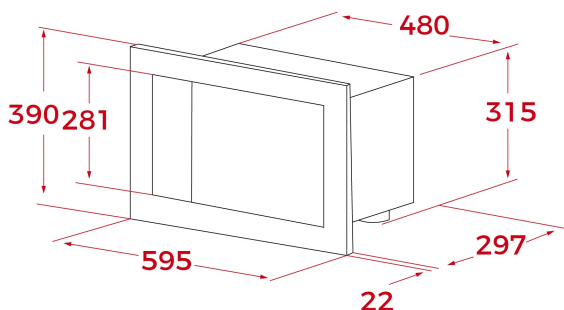

Defrost By
Time

КОД

REF: 40584201

EAN: 8421152145562

ХАРАКТЕРИСТИКИ

Встраиваемая микроволновая печь с грилем

Объём 20 л

Дверь открывается влево при помощи клавиши

Кабель 110 см + вилка

Максимальная номинальная мощность 1200 Вт

Сделано в Португалии

ГАБАРИТНЫЕ РАЗМЕРЫ

Высота изделия (мм): 390

Ширина изделия (мм): 595

Глубина изделия (мм): 325

Длина изделия (мм):