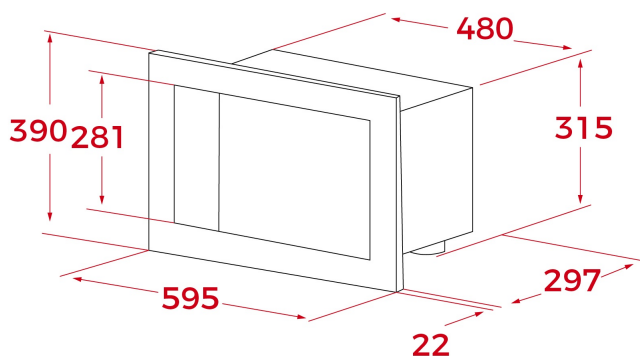

Maestro

ЦВЕТ

КОД

REF. 40584200
EAN. 8421152145555

ХАРАКТЕРИСТИКИ

Встраиваемая микроволновая печь с грилем
Дверь открывается влево при помощи клавиши
Объём 20 л
3 режима приготовления (микроволны, гриль, гриль+микроволны)
3 программы автоприготовления
Функция памяти (одна программа)
Стеклоэлектронная сенсорная панель управления + TFT-дисплей с белыми символами
Рамка из черного стекла с обрамлением из нержавеющей стали с защитным покрытием от следов пальцев
Таймер до 90 мин.
5 уровней мощности микроволн (700 Вт)
Кварцевый гриль 1000 Вт
Быстрый старт +1 мин.
Разморозка по времени и весу
Внутреннее покрытие из нержавеющей стали
Двухслойная термоизолированная дверца
Автоматическое отключение при открытии дверцы
Поворотный столик 24 см
Круглая решётка с ножками - 1 шт.
Система легкой установки с рамкой
Кабель 110 см + вилка
Максимальная номинальная мощность 1100 Вт
Сделано в Португалии

ГАБАРИТНЫЕ РАЗМЕРЫ

Высота изделия (мм): 390
Ширина изделия (мм): 595
Глубина изделия (мм): 325
Длина изделия (мм):
Вес нетто (кг): 17,5

ТЕХНИЧЕСКИЕ ХАРАКТЕРИСТИКИ

КОНКРЕТНЫЕ ОСОБЕННОСТИ

Сертификаты: CE/CB
Количество камер: 1
Количество функций приготовления: 3
Количество ячеек памяти: 1
Гриль: Да
Количество направляющих для противней (уровней)
(нижняя камера): 0
Микроволны: Да
Микроволны + Гриль: Да
Количество уровней мощности: 5
Быстрый запуск, минуты: Да
Быстрый запуск, секунды: Да